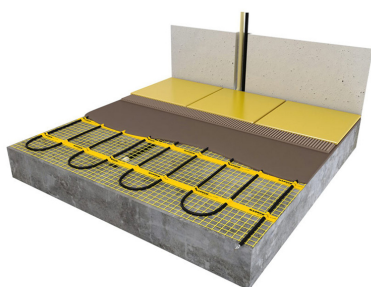

1 x Verwarmingsmat van 2,25 m² / 338 Watt (250 mm x 9 m)
1 x MAGNUM Remote Control WiFi-thermostaat inclusief vloersensor
Flexibele buis voor de vloersensor van de thermostaat
Installatievoorschriften en Check/Controle-kaart

Benodigd aantal vierkante meters berekenen

Ga bij het bepalen van de benodigde elektrische mat altijd uit van het vrije (netto-) vloeroppervlak. Zo worden verwarmingsmatten bijvoorbeeld niet onder vaste delen gelegd die aansluiten op de vloer (bijvoorbeeld badkuipen en/of douchebakken). Wanneer een badkamer van 3m x 2m (6m²) is voorzien van een badkuip van 1m x 2m die volledig aansluit op de vloer, dan haalt u deze van het totaaloppervlak af en de benodigde mat zal in dit voorbeeld dus 4m² zijn.

Verwarmingsmat op maat maken

De MAGNUM Mat bestaat uit een elektrische verwarmingskabel die is bevestigd op een glasvezel webbing. Om de mat op maat te maken en het volledige vrije vloeroppervlak van vloerverwarming te voorzien, gaat u als volgt te werk;