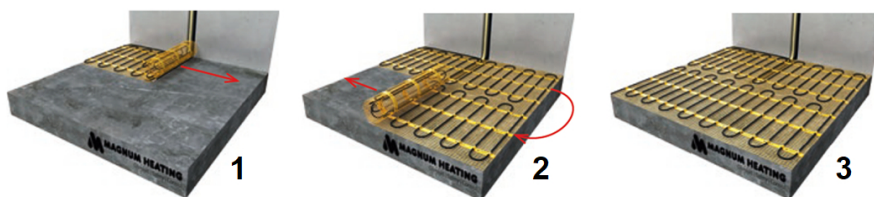

Product details

Deze unieke MAGNUM Mat-sets zijn verkrijgbaar in 22 verschillende oppervlaktes en worden geleverd met de geavanceerde Remote Control WiFi-klokthermostaat.

Inhoud MAGNUM Mat-Set

1 x Verwarmingsmat van 2,25 m² / 338 Watt (250 mm x 9 m)
1 x MAGNUM Remote Control WiFi-thermostaat inclusief vloersensor
Flexibele buis voor de vloersensor van de thermostaat
Installatievoorschriften en Check/Controle-kaart

Benodigd aantal vierkante meters berekenen

Ga bij het bepalen van de benodigde elektrische mat altijd uit van het vrije (netto-) vloeroppervlak. Zo worden verwarmingsmatten bijvoorbeeld niet onder vaste delen gelegd die aansluiten op de vloer (bijvoorbeeld badkuipen en/of douchebakken). Wanneer een badkamer van 3m x 2m (6m²) is voorzien van een badkuip van 1m x 2m die volledig aansluit op de vloer, dan haalt u deze van het totaaloppervlak af en de benodigde mat zal in dit voorbeeld dus 4m² zijn.

Verwarmingsmat op maat maken

De MAGNUM Mat bestaat uit een elektrische verwarmingskabel die is bevestigd op een glasvezel webbing. Om de mat op maat te maken en het volledige vrije vloeroppervlak van vloerverwarming te voorzien, gaat u als volgt te werk;