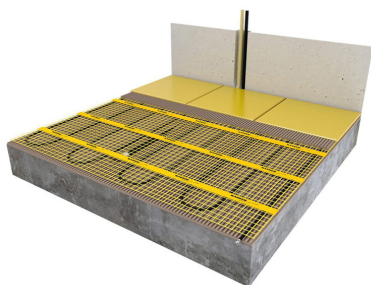

Product details

Deze unieke MAGNUM Mat-sets zijn verkrijgbaar in 22 verschillende oppervlaktes en worden geleverd met de geavanceerde Remote Control WiFi-klokthermostaat.

Inhoud MAGNUM Mat-Set

1 x Verwarmingsmat van 2,25 m² / 338 Watt (250 mm x 9 m)
1 x MAGNUM Remote Control WiFi-thermostaat inclusief vloersensor
Flexibele buis voor de vloersensor van de thermostaat
Installatievoorschriften en Check/Controle-kaart

Benodigd aantal vierkante meters berekenen

Ga bij het bepalen van de benodigde elektrische mat altijd uit van het vrije (netto-) vloeroppervlak. Zo worden verwarmingsmatten bijvoorbeeld niet onder vaste delen gelegd die aansluiten op de vloer (bijvoorbeeld badkuipen en/of douchebakken). Wanneer een badkamer van 3m x 2m (6m²) is voorzien van een badkuip van 1m x 2m die volledig aansluit op de vloer, dan haalt u deze van het totaaloppervlak af en de benodigde mat zal in dit voorbeeld dus 4m² zijn.

Verwarmingsmat op maat maken

De MAGNUM Mat bestaat uit een elektrische verwarmingskabel die is bevestigd op een glasvezel webbing. Om de mat op maat te maken en het volledige vrije vloeroppervlak van vloerverwarming te voorzien, gaat u als volgt te werk;

Keurmerk

De MAGNUM Mat is VDE gekeurd.
VDE is een van de grootste technische en wetenschappelijke keuringsinstanties in Europa.

Specificaties

- EMC-vrije 2-geleiderkabel bevestigd op glasvezelnet
- 2,5 meter drie-aderige voedingskabel
- Volledige omsluiting door aluminium aardmantel
- Unieke blinde verbinding tussen verwarmings- en aansluitkabel
- Chroom/Nikkel weerstandsdraad
- PTFE (Teflon) isolatie
- PVC beschermmantel
- 10 -11 Watt per meter weerstandsdraad, 230 Volt
- Kabeldoorsnede ca. 4 mm
- Matbreedte 25 cm