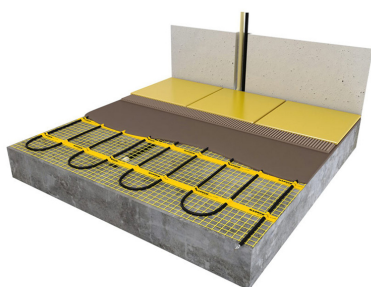

1 x Verwarmingsmat van 10 m² / 1500 Watt (500 mm x 20 m)
1 x MAGNUM Remote Control WiFi-thermostaat inclusief vloersensor
Flexibele buis voor de vloersensor van de thermostaat
Installatievoorschriften en Check/Controle-kaart

Benodigd aantal vierkante meters berekenen

Ga bij het bepalen van de benodigde elektrische mat altijd uit van het vrije (netto-) vloeroppervlak. Zo worden verwarmingsmatten bijvoorbeeld niet onder vaste delen gelegd die aansluiten op de vloer (bijvoorbeeld badkuipen en/of douchebakken). Wanneer een badkamer van 3m x 2m (6m²) is voorzien van een badkuip van 1m x 2m die volledig aansluit op de vloer, dan haalt u deze van het totaaloppervlak af en de benodigde mat zal in dit voorbeeld dus 4m² zijn.

Verwarmingsmat op maat maken

De MAGNUM Mat bestaat uit een elektrische verwarmingskabel die is bevestigd op een glasvezel webbing. Om de mat op maat te maken en het volledige vrije vloeroppervlak van vloerverwarming te voorzien, gaat u als volgt te werk;