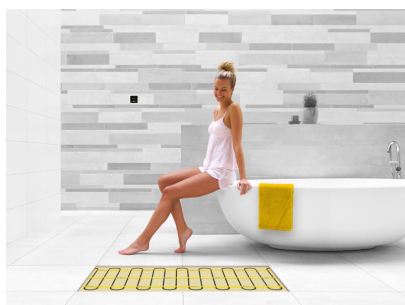

Benodigd aantal vierkante meters berekenen

Ga bij het bepalen van de benodigde elektrische mat altijd uit van het vrije (netto-) vloeroppervlak. Zo worden verwarmingsmatten bijvoorbeeld niet onder vaste delen gelegd die aansluiten op de vloer (bijvoorbeeld badkuipen en/of douchebakken). Wanneer een badkamer van 3m x 2m (6m²) is voorzien van een badkuip van 1m x 2m die volledig aansluit op de vloer, dan haalt u deze van het totaaloppervlak af en de benodigde mat zal in dit voorbeeld dus 4m² zijn.