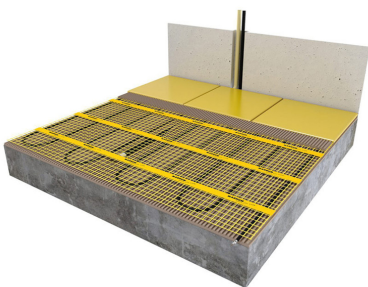

De MAGNUM Mat bestaat uit een elektrische verwarmingskabel die is bevestigd op een glasvezel webbing. Om de mat op maat te maken en het volledige vrije vloeroppervlak van vloerverwarming te voorzien, gaat u als volgt te werk;

- Rol de verwarmingsmat uit over de gehele lengte van het oppervlak waar het systeem op wordt geïnstalleerd.
- Bij het einde van het eerste te leggen deel knipt u de glasvezel webbing door en draait u de mat 180°.
- Vervolgens legt u het volgende deel.

Let op