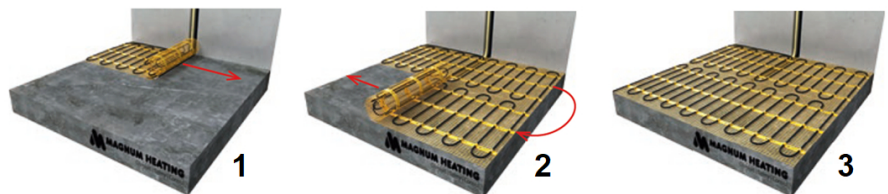

Product details

Deze unieke MAGNUM Mat-sets zijn verkrijgbaar in 22 verschillende oppervlaktes en worden geleverd met de geavanceerde Remote Control WiFi-klokthermostaat.

Elektrische vloerverwarming 1,25 m² Inhoud MAGNUM Mat-Set

1 x Verwarmingsmat van 1,25 m² / 188 Watt (250 mm x 5 m)
1 x MAGNUM Remote Control WiFi-thermostaat inclusief vloersensor
Flexibele buis voor de vloersensor van de thermostaat
Installatievoorschriften en Check/Controle-kaart

Verwarmingsmat op maat maken

De MAGNUM Mat bestaat uit een elektrische verwarmingskabel die is bevestigd op een glasvezel webbing. Om de mat op maat te maken en het volledige vrije vloeroppervlak van vloerverwarming te voorzien, gaat u als volgt te werk;