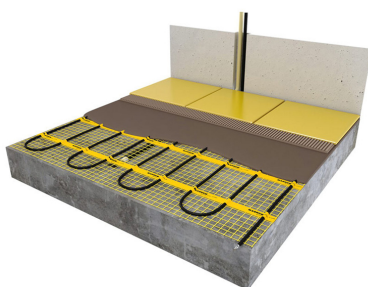

De MAGNUM Mat bestaat uit een elektrische verwarmingskabel die is bevestigd op een glasvezel webbing. Om de mat op maat te maken en het volledige vrije vloeroppervlak van vloerverwarming te voorzien, gaat u als volgt te werk;

- Rol de verwarmingsmat uit over de gehele lengte van het oppervlak waar het systeem op wordt geïnstalleerd.
- Bij het einde van het eerste te leggen deel knipt u de glasvezel webbing door en draait u de mat 180°.
- Vervolgens legt u het volgende deel.

Let op