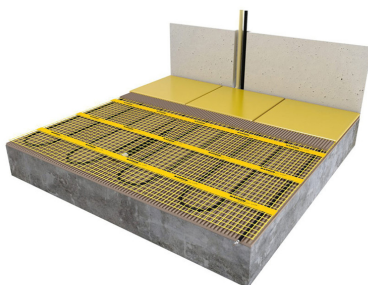

De MAGNUM Mat bestaat uit een elektrische verwarmingskabel die is bevestigd op een glasvezel webbing. Om de mat op maat te maken en het volledige vrije vloeroppervlak van vloerverwarming te voorzien, gaat u als volgt te werk;

- Rol de verwarmingsmat uit over de gehele lengte van het oppervlak waar het systeem op wordt geïnstalleerd.
- Bij het einde van het eerste te leggen deel knipt u de glasvezel webbing door en draait u de mat 180°.
- Vervolgens legt u het volgende deel.

Let op