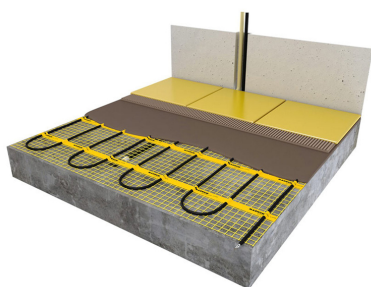

Product details

Deze unieke MAGNUM Mat-sets zijn verkrijgbaar in 22 verschillende oppervlaktes en worden geleverd met de geavanceerde Remote Control WiFi-klokthermostaat.

Inhoud MAGNUM Mat-Set

1 x Verwarmingsmat van 1,25 m² / 188 Watt (250 mm x 5 m)
1 x MAGNUM Remote Control WiFi-thermostaat inclusief vloersensor
Flexibele buis voor de vloersensor van de thermostaat
Installatievoorschriften en Check/Controle-kaart

Benodigd aantal vierkante meters berekenen

Ga bij het bepalen van de benodigde elektrische mat altijd uit van het vrije (netto-) vloeroppervlak. Zo worden verwarmingsmatten bijvoorbeeld niet onder vaste delen gelegd die aansluiten op de vloer (bijvoorbeeld badkuipen en/of douchebakken). Wanneer een badkamer van 3m x 2m (6m²) is voorzien van een badkuip van 1m x 2m die volledig aansluit op de vloer, dan haalt u deze van het totaaloppervlak af en de benodigde mat zal in dit voorbeeld dus 4m² zijn.

Verwarmingsmat op maat maken

De MAGNUM Mat bestaat uit een elektrische verwarmingskabel die is bevestigd op een glasvezel webbing. Om de mat op maat te maken en het volledige vrije vloeroppervlak van vloerverwarming te voorzien, gaat u als volgt te werk;

- Rol de verwarmingsmat uit over de gehele lengte van het oppervlak waar het systeem op wordt geïnstalleerd.
- Bij het einde van het eerste te leggen deel knipt u de glasvezel webbing door en draait u de mat 180°.
- Vervolgens legt u het volgende deel.