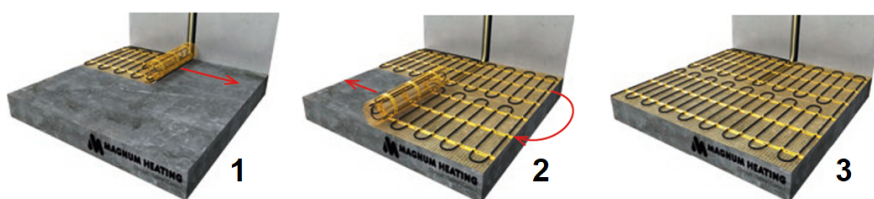

Product details

Deze unieke MAGNUM Mat-sets zijn verkrijgbaar in 22 verschillende oppervlaktes en worden geleverd met de geavanceerde Remote Control WiFi-klokthermostaat.

Inhoud MAGNUM Mat-Set

1 x Verwarmingsmat van 1,25 m² / 188 Watt (250 mm x 5 m)
1 x MAGNUM Remote Control WiFi-thermostaat inclusief vloersensor
Flexibele buis voor de vloersensor van de thermostaat
Installatievoorschriften en Check/Controle-kaart

Benodigd aantal vierkante meters berekenen

Ga bij het bepalen van de benodigde elektrische mat altijd uit van het vrije (netto-) vloeroppervlak. Zo worden verwarmingsmatten bijvoorbeeld niet onder vaste delen gelegd die aansluiten op de vloer (bijvoorbeeld badkuipen en/of douchebakken). Wanneer een badkamer van 3m x 2m (6m²) is voorzien van een badkuip van 1m x 2m die volledig aansluit op de vloer, dan haalt u deze van het totaaloppervlak af en de benodigde mat zal in dit voorbeeld dus 4m² zijn.

Verwarmingsmat op maat maken

De MAGNUM Mat bestaat uit een elektrische verwarmingskabel die is bevestigd op een glasvezel webbing. Om de mat op maat te maken en het volledige vrije vloeroppervlak van vloerverwarming te voorzien, gaat u als volgt te werk;