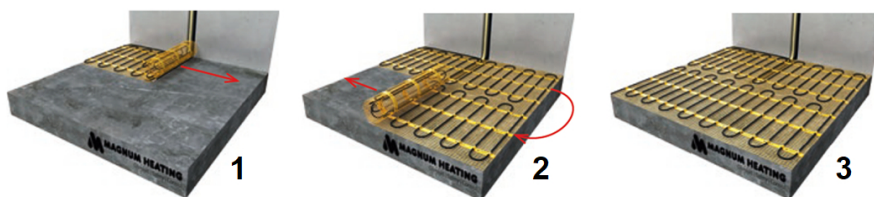

Product details

Deze unieke MAGNUM Mat-sets zijn verkrijgbaar in 22 verschillende oppervlaktes en worden geleverd met de geavanceerde Remote Control WiFi-klokthermostaat.

Inhoud MAGNUM Mat-Set

1 x Verwarmingsmat van 0,75m² / 150 Watt (250 mm x 3 m)
1 x MAGNUM Remote Control WiFi-thermostaat inclusief vloersensor
Flexibele buis voor de vloersensor van de thermostaat
Installatievoorschriften en Check/Controle-kaart

Benodigd aantal vierkante meters berekenen

Ga bij het bepalen van de benodigde elektrische mat altijd uit van het vrije (netto-) vloeroppervlak. Zo worden verwarmingsmatten bijvoorbeeld niet onder vaste delen gelegd die aansluiten op de vloer (bijvoorbeeld badkuipen en/of douchebakken). Wanneer een badkamer van 3m x 2m (6m²) is voorzien van een badkuip van 1m x 2m die volledig aansluit op de vloer, dan haalt u deze van het totaaloppervlak af en de benodigde mat zal in dit voorbeeld dus 4m² zijn.

Verwarmingsmat op maat maken

De MAGNUM Mat bestaat uit een elektrische verwarmingskabel die is bevestigd op een glasvezel webbing. Om de mat op maat te maken en het volledige vrije vloeroppervlak van vloerverwarming te voorzien, gaat u als volgt te werk;