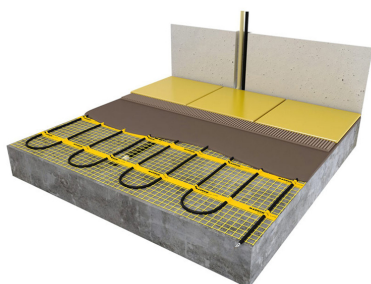

Large Mat - 12,00m²	0,50 m x 24,00 m - 1500 W
Large Mat - 15,00m²	0,50 m x 30,00 m - 1875 W
Large Mat - 20,00m²	0,50 m x 40,00 m - 2500 W
Large Mat - 25,00m²	0,50 m x 50,00 m - 3125 W

Indien gewenst kunnen grotere oppervlaktes verwarmd worden door het toepassen van twee of meerdere matten of complete sets.