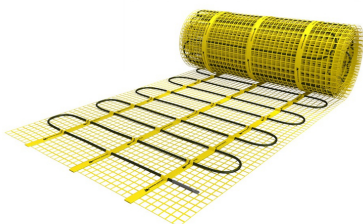

Regular Mat - 1,00m <sup>2</sup>	0,50 m x 2,00 m - 150 W
Regular Mat - 1,50m <sup>2</sup>	0,50 m x 3,00 m - 225 W
Regular Mat - 2,00m <sup>2</sup>	0,50 m x 4,00 m - 300 W
Regular Mat - 2,50m <sup>2</sup>	0,50 m x 5,00 m - 375 W
Regular Mat - 3,00m <sup>2</sup>	0,50 m x 6,00 m - 450 W
Regular Mat - 3,50m <sup>2</sup>	0,50 m x 7,00 m - 525 W
Regular Mat - 4,00m <sup>2</sup>	0,50 m x 8,00 m - 600 W
Regular Mat - 4,50m <sup>2</sup>	0,50 m x 9,00 m - 675 W
Regular Mat - 5,00m <sup>2</sup>	0,50 m x 10,00 m - 750 W
Regular Mat - 6,00m <sup>2</sup>	0,50 m x 12,00 m - 900 W
Regular Mat - 7,00m <sup>2</sup>	0,50 m x 14,00 m - 1050 W
Regular Mat - 8,00m <sup>2</sup>	0,50 m x 16,00 m - 1200 W
Regular Mat - 9,00m <sup>2</sup>	0,50 m x 18,00 m - 1350 W
Regular Mat - 10,00m <sup>2</sup>	0,50 m x 20,00 m - 1500 W

Indien gewenst kunnen grotere oppervlaktes verwarmd worden door het toepassen van twee of meerdere matten of complete sets.

## Benodigd aantal vierkante meters berekenen

Ga bij het bepalen van de benodigde elektrische mat altijd uit van het vrije (netto-) vloeroppervlak. Zo worden verwarmingsmatten bijvoorbeeld niet onder vaste delen gelegd die aansluiten op de vloer (bijvoorbeeld badkuipen en/of douchebakken). Wanneer een badkamer van 3m x 2m (6m<sup>2</sup>) is voorzien van een badkuip van 1m x 2m die volledig aansluit op de vloer, dan haalt u deze van het totaaloppervlak af en de benodigde mat zal in dit voorbeeld dus 4m<sup>2</sup> zijn.

## Beschikbare matten en thermostaten

De MAGNUM Matten kunnen worden geleverd als losse matten of u kunt kiezen voor complete sets met de geavanceerde Remote Control WiFi-klokthermostaat. Daarnaast is er ook de S-Control AAN/UIT-thermostaat, wanneer u de voorkeur geeft aan een eenvoudigere bediening.