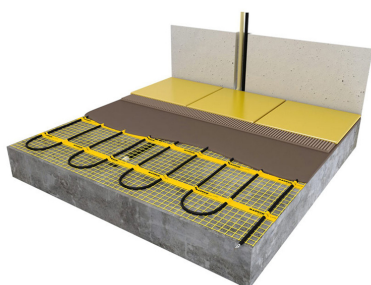

Product details

Deze unieke MAGNUM Mat-sets zijn verkrijgbaar in 22 verschillende oppervlaktes en worden geleverd met de geavanceerde Remote Control WiFi-klokthermostaat.

Inhoud MAGNUM Mat-Set

1 x Verwarmingsmat van 25m² / 3125 Watt (500 mm x 50 m)
1 x MAGNUM Remote Control WiFi-thermostaat inclusief vloersensor
Flexibele buis voor de vloersensor van de thermostaat
Installatievoorschriften en Check/Controle-kaart

Benodigd aantal vierkante meters berekenen

Ga bij het bepalen van de benodigde elektrische mat altijd uit van het vrije (netto-) vloeroppervlak. Zo worden verwarmingsmatten bijvoorbeeld niet onder vaste delen gelegd die aansluiten op de vloer (bijvoorbeeld badkuipen en/of douchebakken). Wanneer een badkamer van 3m x 2m (6m²) is voorzien van een badkuip van 1m x 2m die volledig aansluit op de vloer, dan haalt u deze van het totaaloppervlak af en de benodigde mat zal in dit voorbeeld dus 4m² zijn.

Verwarmingsmat op maat maken

De MAGNUM Mat bestaat uit een elektrische verwarmingskabel die is bevestigd op een glasvezel webbing. Om de mat op maat te maken en het volledige vrije vloeroppervlak van vloerverwarming te voorzien, gaat u als volgt te werk;

Keurmerk

De MAGNUM Mat is VDE gekeurd.
VDE is een van de grootste technische en wetenschappelijke keuringsinstanties in Europa.

Specificaties

- EMC-vrije 2-geleiderkabel bevestigd op glasvezelnet
- 2,5 meter drie-aderige voedingskabel
- Volledige omsluiting door aluminium aardmantel
- Unieke blinde verbinding tussen verwarmings- en aansluitkabel
- Chroom/Nikkel weerstandsdraad
- PTFE (Teflon) isolatie
- PVC beschermmantel
- 10 -11 Watt per meter weerstandsdraad, 230 Volt
- Kabeldoorsnede ca. 4 mm
- Matbreedte 50 cm