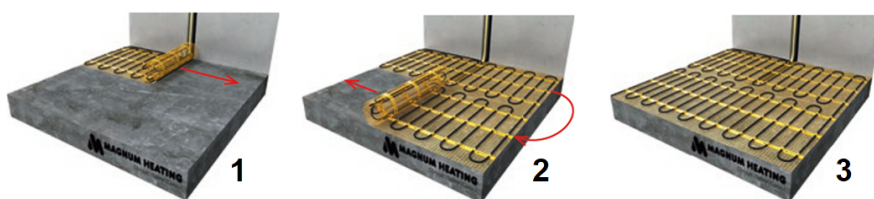

Product details

Deze unieke MAGNUM Mat-sets zijn verkrijgbaar in 22 verschillende oppervlaktes en worden geleverd met de geavanceerde Remote Control WiFi-klokthermostaat.

Inhoud MAGNUM Mat-Set

1 x Verwarmingsmat van 25m² / 3125 Watt (500 mm x 50 m)
1 x MAGNUM Remote Control WiFi-thermostaat inclusief vloersensor
Flexibele buis voor de vloersensor van de thermostaat
Installatievoorschriften en Check/Controle-kaart

Benodigd aantal vierkante meters berekenen

Ga bij het bepalen van de benodigde elektrische mat altijd uit van het vrije (netto-) vloeroppervlak. Zo worden verwarmingsmatten bijvoorbeeld niet onder vaste delen gelegd die aansluiten op de vloer (bijvoorbeeld badkuipen en/of douchebakken). Wanneer een badkamer van 3m x 2m (6m²) is voorzien van een badkuip van 1m x 2m die volledig aansluit op de vloer, dan haalt u deze van het totaaloppervlak af en de benodigde mat zal in dit voorbeeld dus 4m² zijn.

Verwarmingsmat op maat maken

De MAGNUM Mat bestaat uit een elektrische verwarmingskabel die is bevestigd op een glasvezel webbing. Om de mat op maat te maken en het volledige vrije vloeroppervlak van vloerverwarming te voorzien, gaat u als volgt te werk;