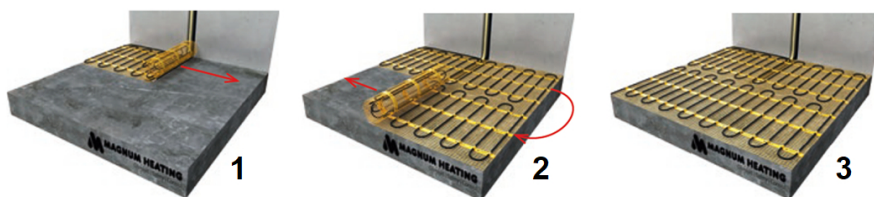

Product details

Deze unieke MAGNUM Mat-sets zijn verkrijgbaar in 22 verschillende oppervlaktes en worden geleverd met de geavanceerde Remote Control WiFi-klokthermostaat.

Inhoud MAGNUM Mat-Set

1 x Verwarmingsmat van 20m² / 2500 Watt (500 mm x 40 m)
1 x MAGNUM Remote Control WiFi-thermostaat inclusief vloersensor
Flexibele buis voor de vloersensor van de thermostaat
Installatievoorschriften en Check/Controle-kaart

Benodigd aantal vierkante meters berekenen

Ga bij het bepalen van de benodigde elektrische mat altijd uit van het vrije (netto-) vloeroppervlak. Zo worden verwarmingsmatten bijvoorbeeld niet onder vaste delen gelegd die aansluiten op de vloer (bijvoorbeeld badkuipen en/of douchebakken). Wanneer een badkamer van 3m x 2m (6m²) is voorzien van een badkuip van 1m x 2m die volledig aansluit op de vloer, dan haalt u deze van het totaaloppervlak af en de benodigde mat zal in dit voorbeeld dus 4m² zijn.

Verwarmingsmat op maat maken

De MAGNUM Mat bestaat uit een elektrische verwarmingskabel die is bevestigd op een glasvezel webbing. Om de mat op maat te maken en het volledige vrije vloeroppervlak van vloerverwarming te voorzien, gaat u als volgt te werk;