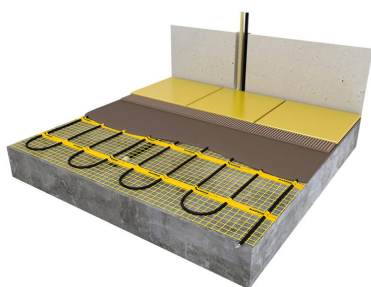

Product details

Deze unieke MAGNUM Mat-sets zijn verkrijgbaar in 22 verschillende oppervlaktes en worden geleverd met de geavanceerde Remote Control WiFi-klokthermostaat.

Inhoud MAGNUM Mat-Set

1 x Verwarmingsmat van 20m² / 2500 Watt (500 mm x 40 m)
1 x MAGNUM Remote Control WiFi-thermostaat inclusief vloersensor
Flexibele buis voor de vloersensor van de thermostaat
Installatievoorschriften en Check/Controle-kaart

Benodigd aantal vierkante meters berekenen

Ga bij het bepalen van de benodigde elektrische mat altijd uit van het vrije (netto-) vloeroppervlak. Zo worden verwarmingsmatten bijvoorbeeld niet onder vaste delen gelegd die aansluiten op de vloer (bijvoorbeeld badkuipen en/of douchebakken). Wanneer een badkamer van 3m x 2m (6m²) is voorzien van een badkuip van 1m x 2m die volledig aansluit op de vloer, dan haalt u deze van het totaaloppervlak af en de benodigde mat zal in dit voorbeeld dus 4m² zijn.

Verwarmingsmat op maat maken

De MAGNUM Mat bestaat uit een elektrische verwarmingskabel die is bevestigd op een glasvezel webbing. Om de mat op maat te maken en het volledige vrije vloeroppervlak van vloerverwarming te voorzien, gaat u als volgt te werk;

- Rol de verwarmingsmat uit over de gehele lengte van het oppervlak waar het systeem op wordt geïnstalleerd.
- Bij het einde van het eerste te leggen deel knipt u de glasvezel webbing door en draait u de mat 180°.
- Vervolgens legt u het volgende deel.