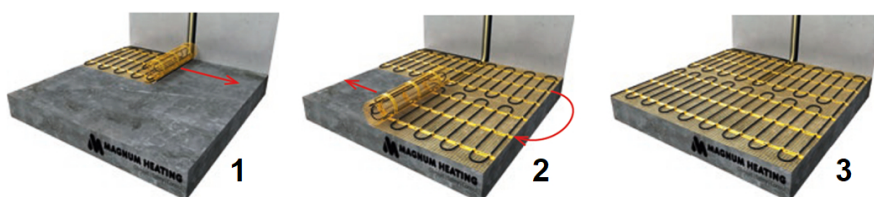

Product details

Deze unieke MAGNUM Mat-sets zijn verkrijgbaar in 22 verschillende oppervlaktes en worden geleverd met de geavanceerde Remote Control WiFi-klokthermostaat.

Inhoud MAGNUM Mat-Set

1 x Verwarmingsmat van 15m² / 1875 Watt (500 mm x 30 m)
1 x MAGNUM Remote Control WiFi-thermostaat inclusief vloersensor
Flexibele buis voor de vloersensor van de thermostaat
Installatievoorschriften en Check/Controle-kaart

Benodigd aantal vierkante meters berekenen

Ga bij het bepalen van de benodigde elektrische mat altijd uit van het vrije (netto-) vloeroppervlak. Zo worden verwarmingsmatten bijvoorbeeld niet onder vaste delen gelegd die aansluiten op de vloer (bijvoorbeeld badkuipen en/of douchebakken). Wanneer een badkamer van 3m x 2m (6m²) is voorzien van een badkuip van 1m x 2m die volledig aansluit op de vloer, dan haalt u deze van het totaaloppervlak af en de benodigde mat zal in dit voorbeeld dus 4m² zijn.

Verwarmingsmat op maat maken

De MAGNUM Mat bestaat uit een elektrische verwarmingskabel die is bevestigd op een glasvezel webbing. Om de mat op maat te maken en het volledige vrije vloeroppervlak van vloerverwarming te voorzien, gaat u als volgt te werk;