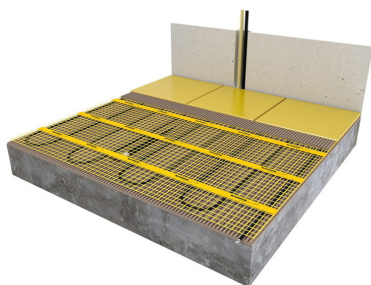

De MAGNUM Mat bestaat uit een elektrische verwarmingskabel die is bevestigd op een glasvezel webbing. Om de mat op maat te maken en het volledige vrije vloeroppervlak van vloerverwarming te voorzien, gaat u als volgt te werk;

- Rol de verwarmingsmat uit over de gehele lengte van het oppervlak waar het systeem op wordt geïnstalleerd.
- Bij het einde van het eerste te leggen deel knipt u de glasvezel webbing door en draait u de mat 180°.
- Vervolgens legt u het volgende deel.

Let op