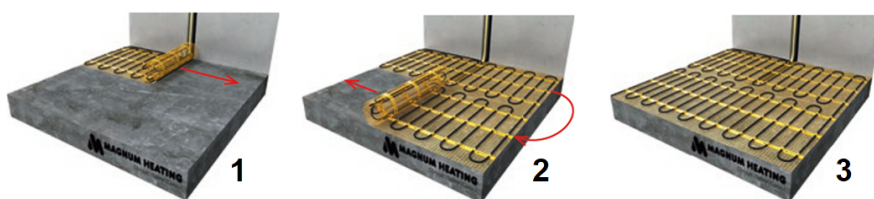

Product details

Deze unieke MAGNUM Mat-sets zijn verkrijgbaar in 22 verschillende oppervlaktes en worden geleverd met de geavanceerde Remote Control WiFi-klokthermostaat.

Inhoud MAGNUM Mat-Set

1 x Verwarmingsmat van 12m² / 1500 Watt (500 mm x 24 m)
1 x MAGNUM Remote Control WiFi-thermostaat inclusief vloersensor
Flexibele buis voor de vloersensor van de thermostaat
Installatievoorschriften en Check/Controle-kaart

Benodigd aantal vierkante meters berekenen

Ga bij het bepalen van de benodigde elektrische mat altijd uit van het vrije (netto-) vloeroppervlak. Zo worden verwarmingsmatten bijvoorbeeld niet onder vaste delen gelegd die aansluiten op de vloer (bijvoorbeeld badkuipen en/of douchebakken). Wanneer een badkamer van 3m x 2m (6m²) is voorzien van een badkuip van 1m x 2m die volledig aansluit op de vloer, dan haalt u deze van het totaaloppervlak af en de benodigde mat zal in dit voorbeeld dus 4m² zijn.

Verwarmingsmat op maat maken

De MAGNUM Mat bestaat uit een elektrische verwarmingskabel die is bevestigd op een glasvezel webbing. Om de mat op maat te maken en het volledige vrije vloeroppervlak van vloerverwarming te voorzien, gaat u als volgt te werk;