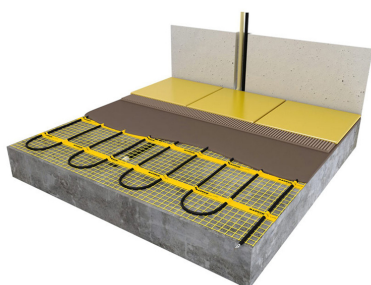

Product details

Deze unieke MAGNUM Mat-sets zijn verkrijgbaar in 22 verschillende oppervlaktes en worden geleverd met de geavanceerde Remote Control WiFi-klokthermostaat.

Inhoud MAGNUM Mat-Set

1 x Verwarmingsmat van 12m² / 1500 Watt (500 mm x 24 m)
1 x MAGNUM Remote Control WiFi-thermostaat inclusief vloersensor
Flexibele buis voor de vloersensor van de thermostaat
Installatievoorschriften en Check/Controle-kaart

Benodigd aantal vierkante meters berekenen

Ga bij het bepalen van de benodigde elektrische mat altijd uit van het vrije (netto-) vloeroppervlak. Zo worden verwarmingsmatten bijvoorbeeld niet onder vaste delen gelegd die aansluiten op de vloer (bijvoorbeeld badkuipen en/of douchebakken). Wanneer een badkamer van 3m x 2m (6m²) is voorzien van een badkuip van 1m x 2m die volledig aansluit op de vloer, dan haalt u deze van het totaaloppervlak af en de benodigde mat zal in dit voorbeeld dus 4m² zijn.

Verwarmingsmat op maat maken

De MAGNUM Mat bestaat uit een elektrische verwarmingskabel die is bevestigd op een glasvezel webbing. Om de mat op maat te maken en het volledige vrije vloeroppervlak van vloerverwarming te voorzien, gaat u als volgt te werk;

- Rol de verwarmingsmat uit over de gehele lengte van het oppervlak waar het systeem op wordt geïnstalleerd.
- Bij het einde van het eerste te leggen deel knipt u de glasvezel webbing door en draait u de mat 180°.
- Vervolgens legt u het volgende deel.