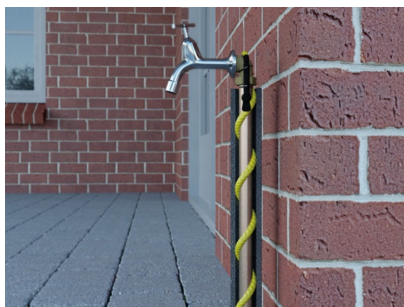

Bereken de benodigde kabellengte:

Max. diameter leiding	15mm	20mm	25mm	30mm	40mm	50mm	100mm
Wijze van aanbrengen	Beschermingsfactor van de waterleiding:						
Lineair (langs buis)	-30 °C	-30 °C	-25 °C	-20 °C	-15 °C	-10 °C	-5 °C
10 wikkelingen per m.	--	--	-30 °C	-30 °C	-25 °C	-25 °C	-20 °C
20 wikkelingen per m.	--	--	--	--	-30 °C	-30 °C	-30 °C
Bereken de kabel	Lengte leiding maal:						
10 wikkelingen per m (x)	1,25	1,50	1,75	2	2,25	2,5	4
20 wikkelingen per m (x)	2	2,25	2,50	2,75	3,25	4	8

- Beschermingsklasse ; IPX7

Benodigde kabellengte berekenen

Max. diameter leiding	15mm	20mm	25mm	30mm	40mm	50mm	100mm
Wijze van aanbrengen	Beschermingsfactor van de waterleiding:						
Lineair (langs buis)	-30 °C	-30 °C	-25 °C	-20 °C	-15 °C	-10 °C	-5 °C
10 wikkelingen per m.	--	--	-30 °C	-30 °C	-25 °C	-25 °C	-20 °C
20 wikkelingen per m.	--	--	--	--	-30 °C	-30 °C	-30 °C
Bereken de kabel	Lengte leiding maal:						
10 wikkelingen per m (x)	1,25	1,50	1,75	2	2,25	2,5	4
20 wikkelingen per m (x)	2	2,25	2,50	2,75	3,25	4	8

Installatie

MAGNUM Ideal kan zeer eenvoudig met behulp van aluminium tape of plastic snelbinders (ty-raps) op de leidingen worden bevestigd. Bij installatie op kunststof leidingwerk dient deze eerst volledig te worden omwikkeld met aluminium tape voordat de kabel kan worden aangebracht.

Verder dient MAGNUM Ideal altijd toegepast te worden in combinatie met (polyethyleen) leidingisolatie met een minimale wanddikte van 10 mm. Dit zorgt voor een optimale bescherming en isolatie, zodat een energiezuinige werking gewaarborgd is.

Downloads

MAGNUM-Ideal Installatievoorschriften