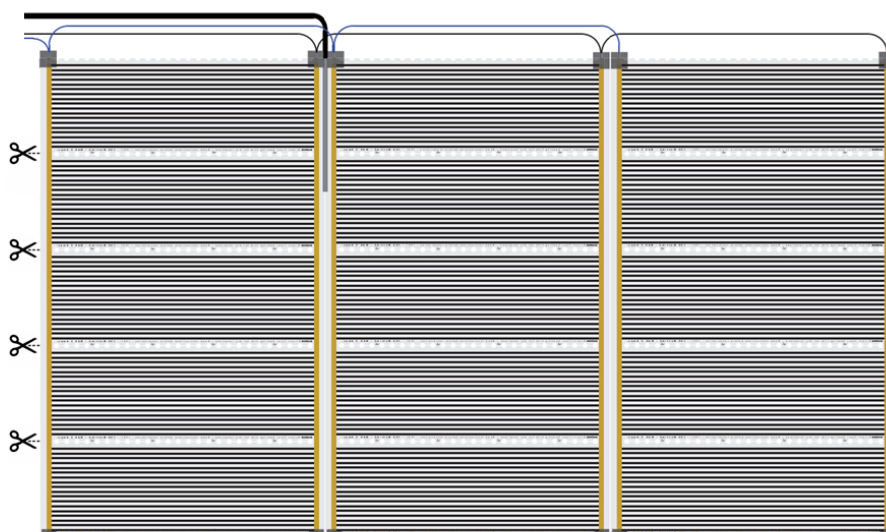

Product details

Deze MAGNUM Foil is verkrijgbaar per 5, 10 en 15 vierkante meter.
Let u erop dat u deze folie alleen kunt bestellen als aanvulling op een complete MAGNUM Foil Set.

Inhoud losse MAGNUM Foil

1 x Losse verwarmingsfolie, 120 Watt/m²
De losse folie wordt geleverd op 1 rol en kan worden gebruikt in combinatie met de complete folie-sets van 5m², 10m² of 15m² om deze geschikt te maken voor grotere oppervlaktes.

Verwarmingsfolie op maat maken

De MAGNUM Foil is elke 20cm op maat te maken door de folie langs de perforatierand door te knippen.

Specificaties

- Carbon film met koperen bedrading
 - 120 Watt per m², 230 Volt
 - Foliebreedte 60 cm
-

Installatiemethode

MAGNUM Foil dient te allen tijde geïnstalleerd te worden met MAGNUM polystyreen isolatieplaten (MAGNUM Isofoam, 6 mm) en te worden afgedekt met een dampwerende beschermingsfolie (0,1 mm).