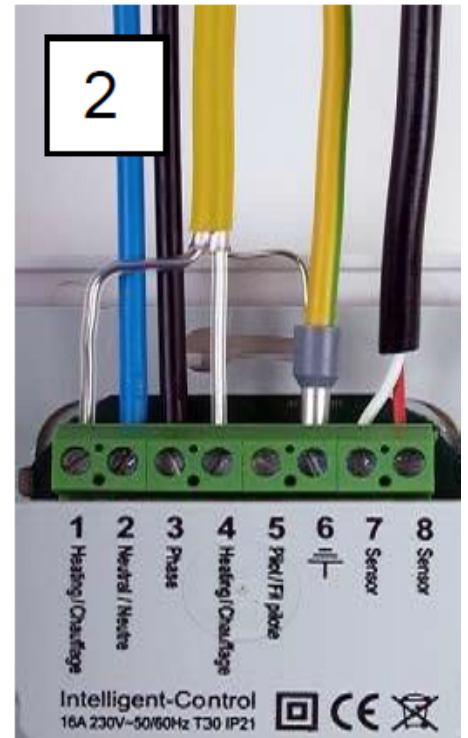

7. - vloersensor

8. - vloersensor

*) Op aansluiting 6 kan zowel de aarde van de verwarmingskabel als de aarde vanuit de elektradoos worden aangesloten. MAGNUM adviseert echter om deze door-verbinding buiten de thermostaat om te maken ;

Afbeelding 1 : aarde-aansluiting buiten thermostaat om.

Afbeelding 2 : aarde-aansluiting via de thermostaat.

Downloads

MIC-thermostaat Installatievoorschriften