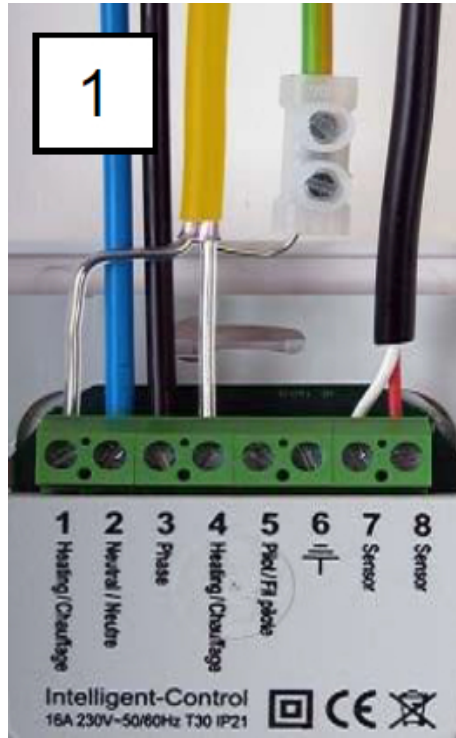

7. - vloersensor

8. - vloersensor

*) Op aansluiting 6 kan zowel de aarde van de verwarmingskabel als de aarde vanuit de elektradoos worden aangesloten. MAGNUM adviseert echter om deze door-verbinding buiten de thermostaat om te maken ;

Afbeelding 1 : aarde-aansluiting buiten thermostaat om.

Afbeelding 2 : aarde-aansluiting via de thermostaat.

Downloads

MIC-thermostaat Installatievoorschriften