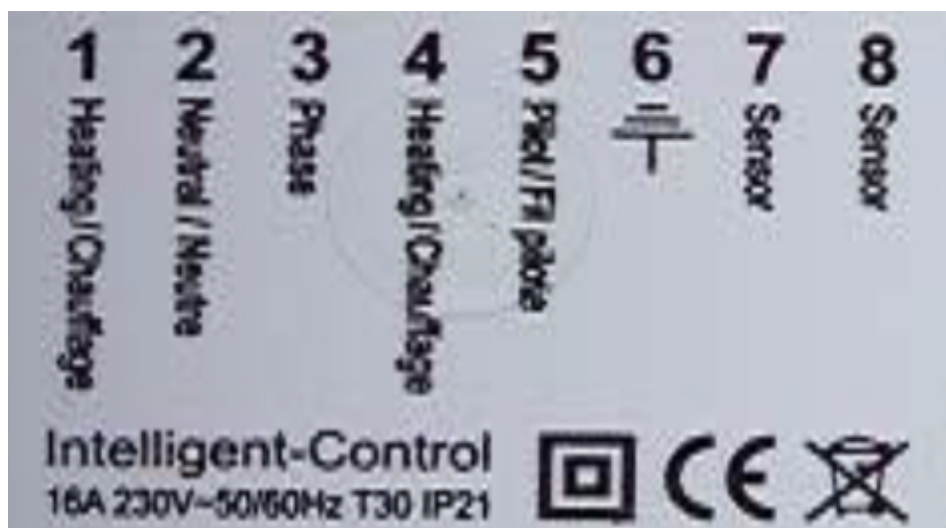

Product details

- Digitale klokthermostaat voor elektrische verwarming
- Geleverd inclusief vloersensor en 2 verschillende frames
- Voorzien van een groot display en eenvoudig te bedienen

Deze geavanceerde, digitale klokthermostaat zorgt voor een nauwkeurige regeling van de vloertemperatuur en biedt mogelijkheden om 7 dagen te programmeren. De MAGNUM-thermostaat is voorzien van een groot display en is eenvoudig te bedienen. Verder is deze thermostaat speciaal ontwikkeld voor aansturing van elektrische verwarmingssystemen en wordt deze standaard geleverd met een vloersensor.

GARANTIE

2 jaar garantie op de elektro-technische werking van de thermostaat en vloersensor.

Technische details

Artikelnummer: 825500
EAN-code: 8717185492927

Specificaties

Voltage ; 230 Volt Ruimtetemperatuur bereik : 5°C - 40°C
Maximaal vermogen ; 16A / 3500W Vloertemperatuur bereik : 5°C - 40°C
Beschermdende behuizing ; IP21 Ingebouwde ruimtesensor

Aansluitschema

1. - draad elektrische verwarming
2. - nul-draad elektra (blauwe draad)
3. - fasedraad elektra (bruine draad)
4. - draad elektrische verwarming
5. - alleen van toepassing bij Domotica
6. - aarde-aansluiting*