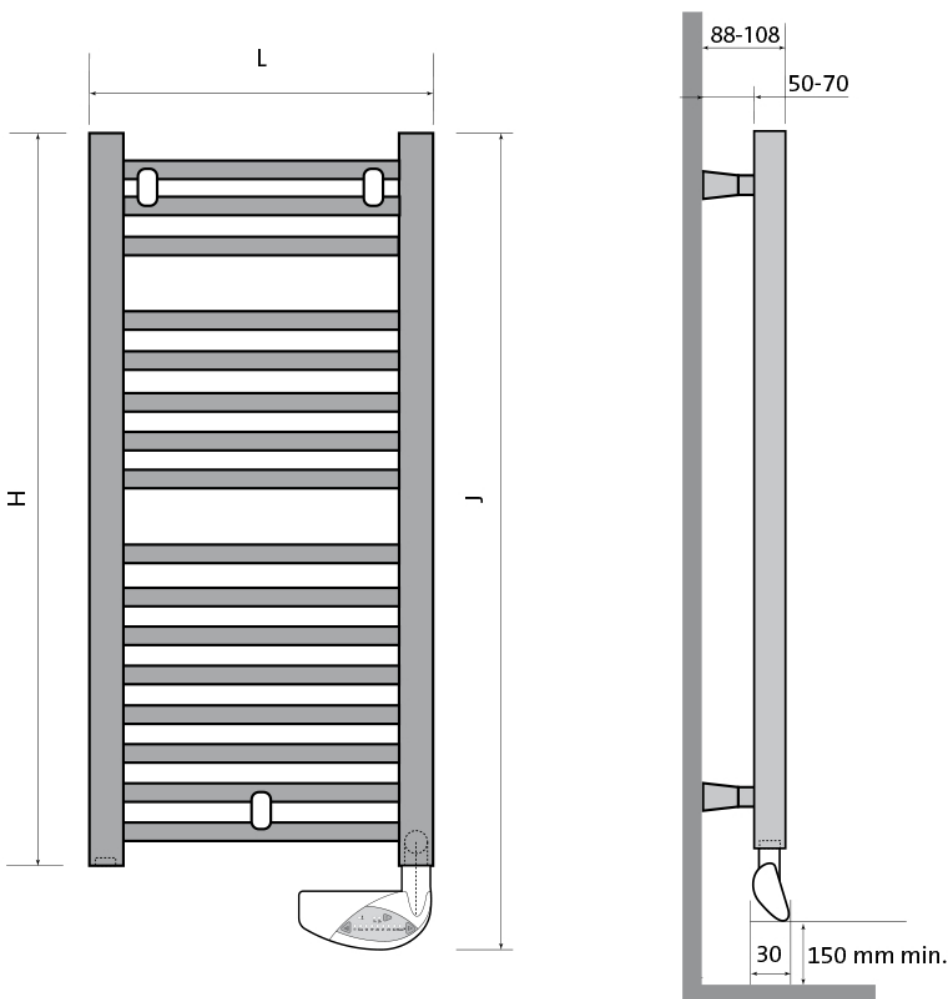

## Product details

De fijne, ronde buizen van de Flores E houden de badkamer warm en comfortabel, en bieden volop handdoekruimte. De radiator beschikt over een geïntegreerde bediening via *advanced thermostat* met een volledig programmeerbaar temperatuurbereik.

## Afmetingen en vermogens

Radson Flores E;

Type	hoogte H (mm)	hoogte J (mm)	lengte L (mm)
vermogen	<i>verticaal</i>	<i>incl. bediening</i>	<i>horizontaal</i>
<i>warmteafgifte</i>			
FLED0505EL 300 W	547	638	500
FLED0508EL 500 W	862	953	500
FLED0512EL 750 W	1222	1313	500
FLED0615EL	1537	1628	600

### Montage elektrische radiator

Elektrische radiatoren kunnen aan de muur worden bevestigd met de meegeleverde wandconsoles. Deze consoles worden tussen de buizen geklemd. De radiator dient ten minste 50mm van de wand te worden opgehangen en ten minste 150mm vanaf de vloer (houd hierbij rekening met de thermostaatbediening aan de onderzijde van de radiator).