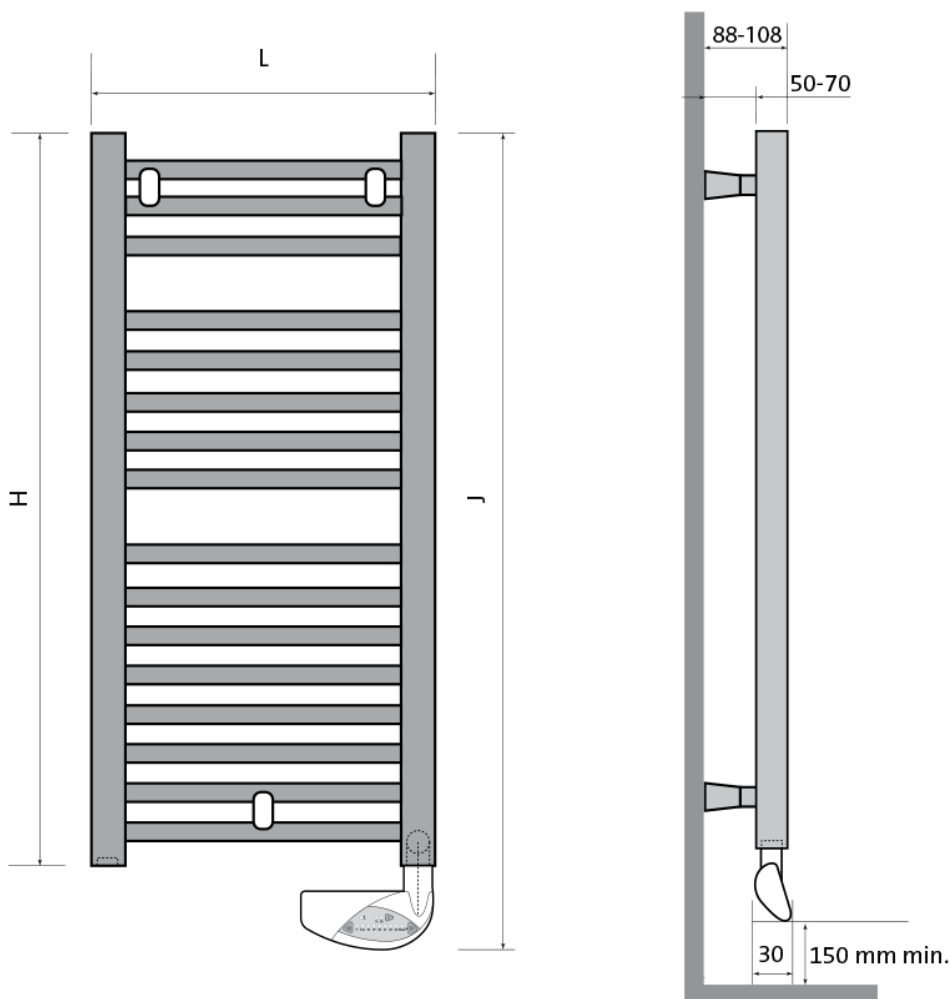

## Product details

De fijne, ronde buizen van de Flores E houden de badkamer warm en comfortabel, en bieden volop handdoekruimte. De radiator beschikt over een geïntegreerde bediening via *advanced thermostat* met een volledig programmeerbaar temperatuurbereik.

## Afmetingen en vermogens

Radson Flores E;

Type	hoogte H (mm)	hoogte J (mm)	lengte L (mm)
vermogen	<i>verticaal</i>	<i>incl. bediening</i>	<i>horizontaal</i>
warmteafgifte			
FLED0505EL 300 W	547	638	500
FLED0508EL 500 W	862	953	500
FLED0512EL 750 W	1222	1313	500
FLED0615EL	1537	1628	600