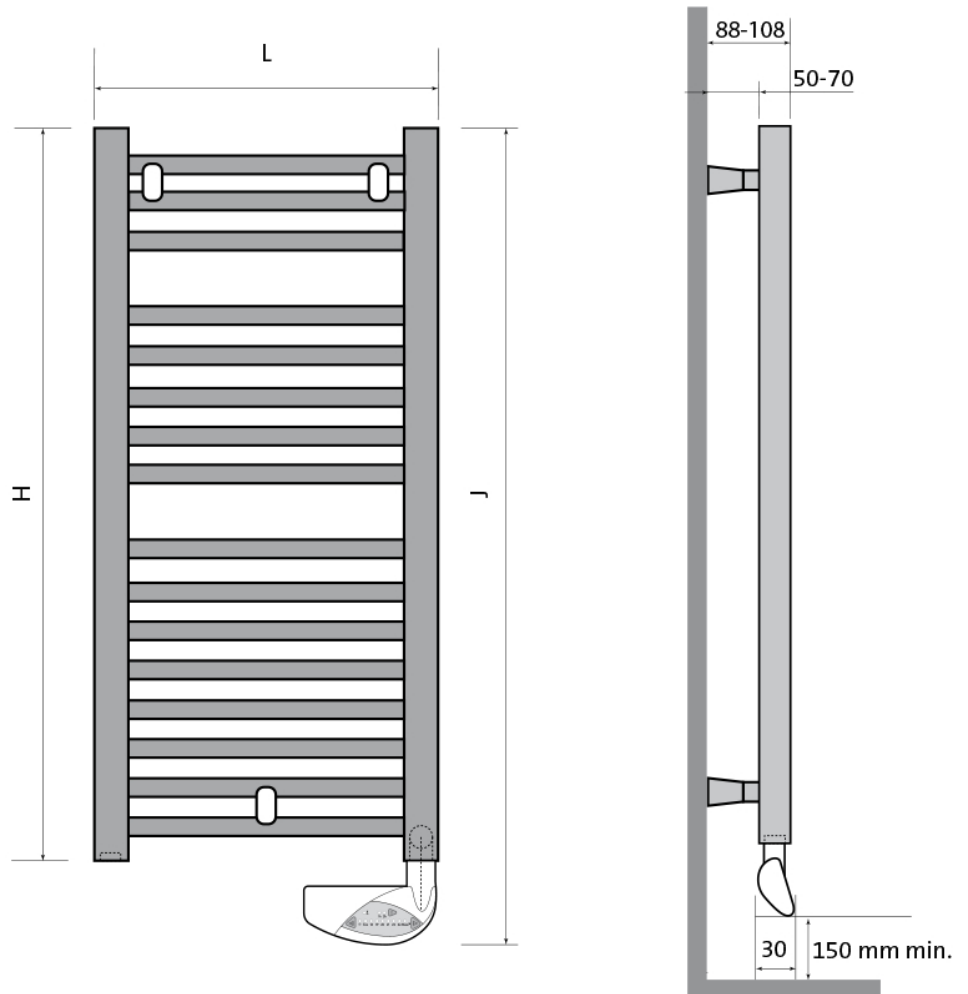

## Product details

De fijne, ronde buizen van de Flores E houden de badkamer warm en comfortabel, en bieden volop handdoekruimte. De radiator beschikt over een geïntegreerde bediening via *advanced thermostat* met een volledig programmeerbaar temperatuurbereik.

## Afmetingen en vermogens

Radson Flores E;

Type	hoogte H (mm)	hoogte J (mm)	lengte L (mm)
vermogen	<i>verticaal</i>	<i>incl. bediening</i>	<i>horizontaal</i>
<i>warmteafgifte</i>			
FLED0505EL 300 W	547	638	500
FLED0508EL 500 W	862	953	500
FLED0512EL 750 W	1222	1313	500
FLED0615EL	1537	1628	600

## Montage elektrische radiator

Elektrische radiatoren kunnen aan de muur worden bevestigd met de meegeleverde wandconsoles. Deze consoles worden tussen de buizen geklemd. De radiator dient ten minste 50mm van de wand te worden opgehangen en ten minste 150mm vanaf de vloer (houd hierbij rekening met de thermostaatbediening aan de onderzijde van de radiator).