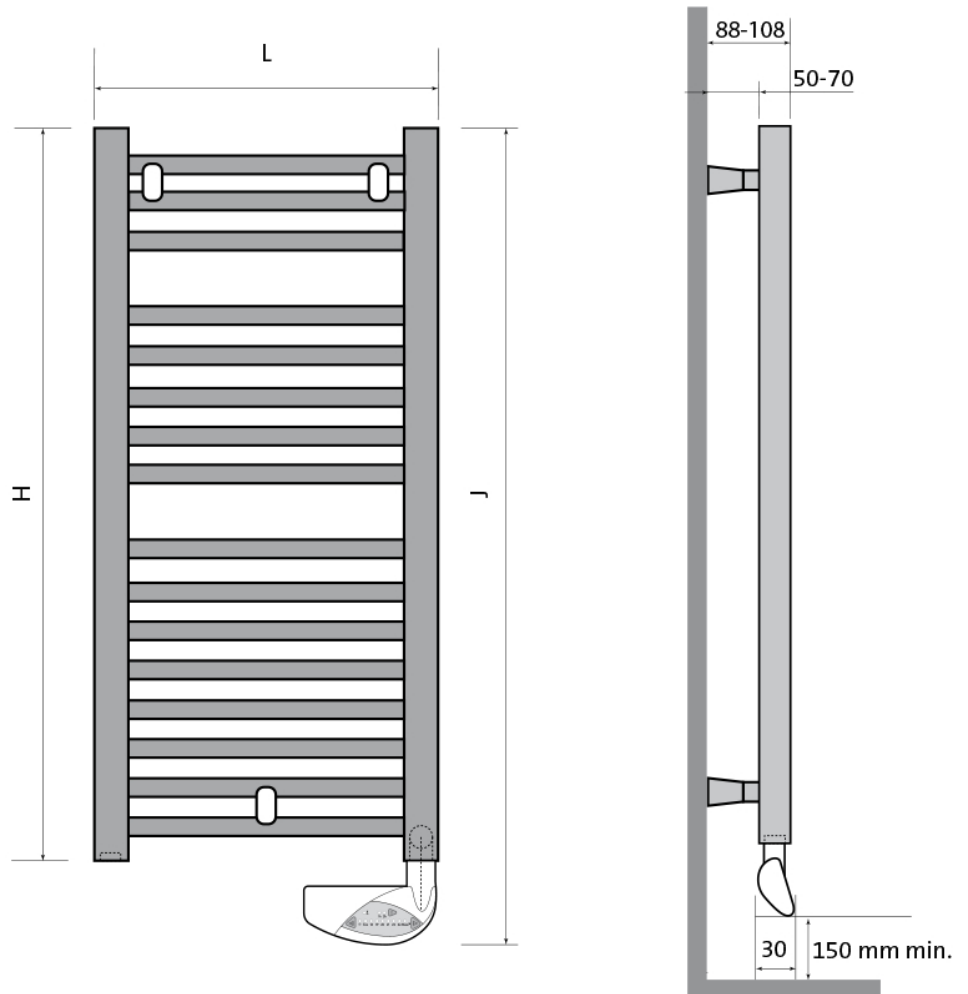

Product details

De fijne, ronde buizen van de Flores E houden de badkamer warm en comfortabel, en bieden volop handdoekruimte. De radiator beschikt over een geïntegreerde bediening via *advanced thermostat* met een volledig programmeerbaar temperatuurbereik.

Afmetingen en vermogens

Radson Flores E;

Type	hoogte H (mm)	hoogte J (mm)	lengte L (mm)
vermogen	<i>verticaal</i>	<i>incl. bediening</i>	<i>horizontaal</i>
<i>warmteafgifte</i>			
FLED0505EL 300 W	547	638	500
FLED0508EL 500 W	862	953	500
FLED0512EL 750 W	1222	1313	500
FLED0615EL	1537	1628	600

1000 W FLED0715EL	1537	1628	750
1250 W FLED0518EL	1807	1898	500
1000 W FLED0618EL	1807	1898	600
1250 W FLED0718EL	1807	1898	750
1500 W			

Montage elektrische radiator

Elektrische radiatoren kunnen aan de muur worden bevestigd met de meegeleverde wandconsoles. Deze consoles worden tussen de buizen geklemd. De radiator dient ten minste 50mm van de wand te worden opgehangen en ten minste 150mm vanaf de vloer (houd hierbij rekening met de thermostaatbediening aan de onderzijde van de radiator).

Specificaties

- Flores E badkamerradiatoren bestaan uit ronde rechte stalen buizen met een diameter van 22mm, die worden gelast tussen de "D"-vormige collectoren van 40mm x 30mm.
- Elektrische badkamerradiator met warmtegeleidende vloeistof
 - Geïntegreerde bediening met 5 vooringestelde en aanpasbare programma's
 - "Open raam"-detectie: automatische detectie en manuele activering van de ventilatiecyclus
 - Aanwezigheidsdetectie (PIR): bij afwezigheid wordt de temperatuur automatisch verlaagd
 - Behandelingsprocedure conform de normen DIN 55900 en EN 442 (emissievrij)