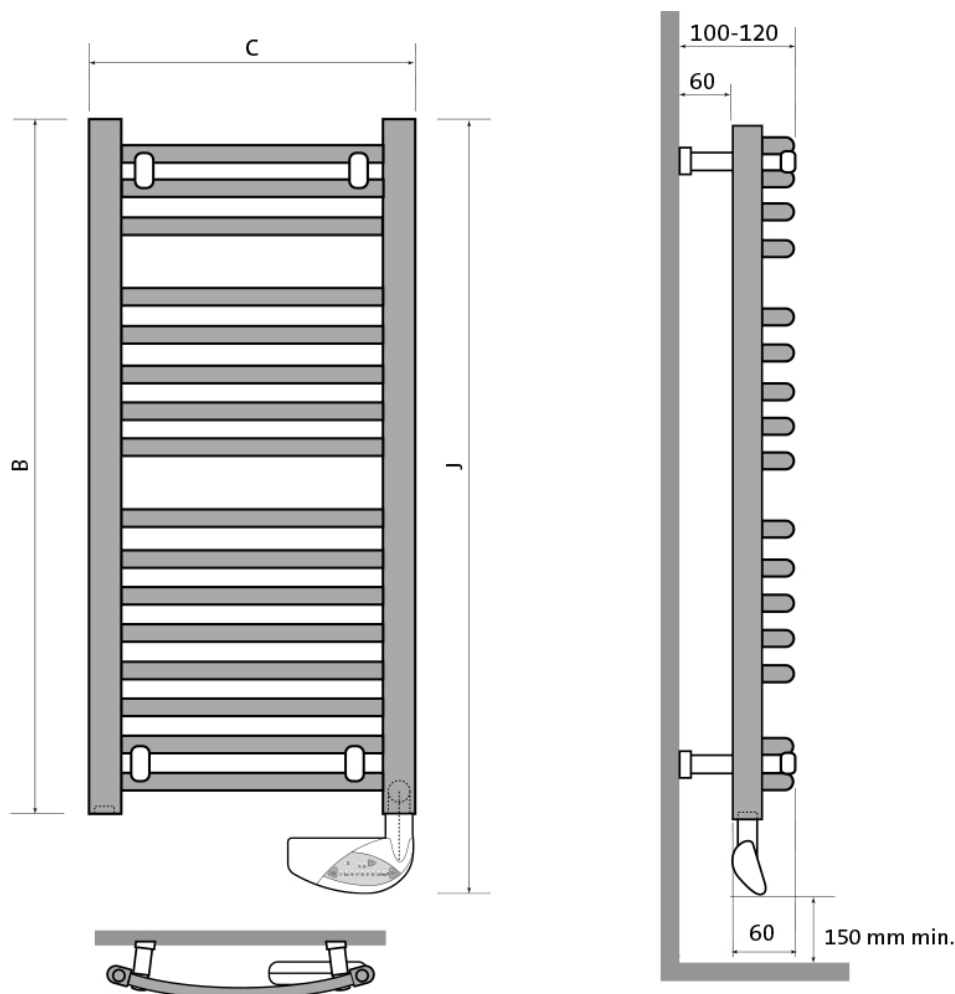

Afmetingen en vermogens

Radson Flores C E (gebogen buizen, ovale verticale collectoren);

Type vermogen <i>warmteafgifte</i>	hoogte B (mm) <i>verticaal</i>	hoogte J (mm) <i>incl. bediening</i>	lengte C (mm) <i>horizontaal</i>
FLEDC0505EL 300 W	547	634	500
FLEDC0508EL 500 W	862	949	500
FLEDC0512EL 750 W	1222	1309	500
FLEDC0615EL	1537	1624	600

1000 W FLEDC0715EL	1537	1624	750
1250 W FLEDC0518EL	1807	1894	500
1000 W FLEDC0618EL	1807	1894	600
1250 W FLEDC0718EL	1807	1894	750
1500 W			

Montage elektrische radiator

Elektrische radiatoren kunnen aan de muur worden bevestigd met de meegeleverde wandconsoles. Deze consoles worden tussen de buizen geklemd. De radiator dient ten minste 50mm van de wand te worden opgehangen en ten minste 150mm vanaf de vloer (houd hierbij rekening met de thermostaatbediening aan de onderzijde van de radiator).

Extra Informatie

- Radiator met warmtegeleidende vloeistof
- Vervaardigd uit corrosiebestendig staal
- Geïntegreerde thermostaat-bediening
- Voorzien van 120cm lang aansluitsnoer
- Gebogen buizen, ovale verticale collectoren
- Wandconsoles zijn inbegrepen
- Standaardkleur is RAL 9016 (Verkeerswit)

Specificaties

Flores C E badkamerradiatoren bestaan uit ronde gebogen stalen buizen met een diameter van 22mm, die worden gelast tussen de "D"-vormige collectoren van 40mm x 30mm.

- Elektrische badkamerradiator met warmtegeleidende vloeistof
- Geïntegreerde bediening met 5 vooringestelde en aanpasbare programma's
- "Open raam"-detectie: automatische detectie en manuele activering van de ventilatiecyclus
- Aanwezigheidsdetectie (PIR): bij afwezigheid wordt de temperatuur automatisch verlaagd