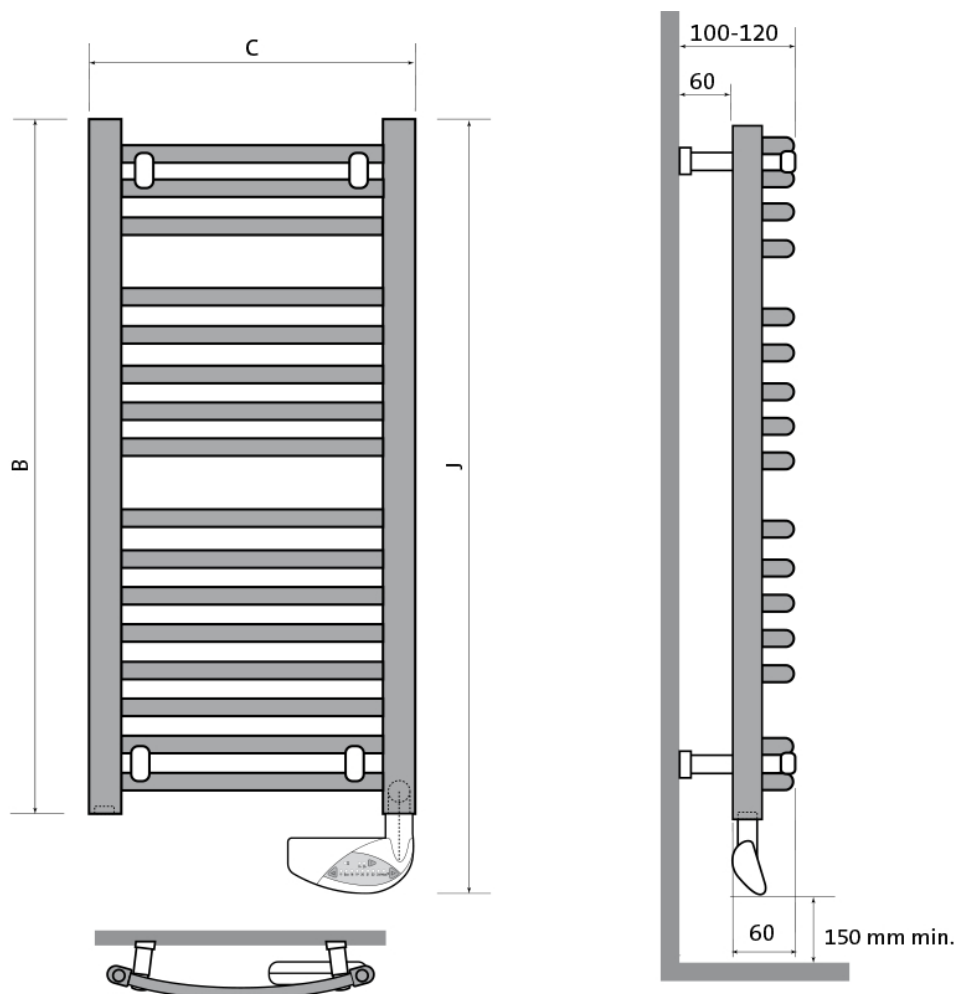

Afmetingen en vermogens

Radson Flores C E (gebogen buizen, ovale verticale collectoren);

Type vermogen	hoogte B (mm) <i>verticaal</i>	hoogte J (mm) <i>incl. bediening</i>	lengte C (mm) <i>horizontaal</i>
<i>warmteafgifte</i>			
FLEDC0505EL 300 W	547	634	500
FLEDC0508EL 500 W	862	949	500
FLEDC0512EL 750 W	1222	1309	500
FLEDC0615EL	1537	1624	600

1000 W FLEDC0715EL	1537	1624	750
1250 W FLEDC0518EL	1807	1894	500
1000 W FLEDC0618EL	1807	1894	600
1250 W FLEDC0718EL	1807	1894	750
1500 W			

Montage elektrische radiator

Elektrische radiatoren kunnen aan de muur worden bevestigd met de meegeleverde wandconsoles. Deze consoles worden tussen de buizen geklemd. De radiator dient ten minste 50mm van de wand te worden opgehangen en ten minste 150mm vanaf de vloer (houd hierbij rekening met de thermostaatbediening aan de onderzijde van de radiator).

Extra Informatie

- Radiator met warmtegeleidende vloeistof
- Vervaardigd uit corrosiebestendig staal
- Geïntegreerde thermostaat-bediening
- Voorzien van 120cm lang aansluitsnoer
- Gebogen buizen, ovale verticale collectoren
- Wandconsoles zijn inbegrepen
- Standaardkleur is RAL 9016 (Verkeerswit)

Specificaties

Flores C E badkamerradiatoren bestaan uit ronde gebogen stalen buizen met een diameter van 22mm, die worden gelast tussen de "D"-vormige collectoren van 40mm x 30mm.

- Elektrische badkamerradiator met warmtegeleidende vloeistof
- Geïntegreerde bediening met 5 vooringestelde en aanpasbare programma's
- "Open raam"-detectie: automatische detectie en manuele activering van de ventilatiecyclus
- Aanwezigheidsdetectie (PIR): bij afwezigheid wordt de temperatuur automatisch verlaagd