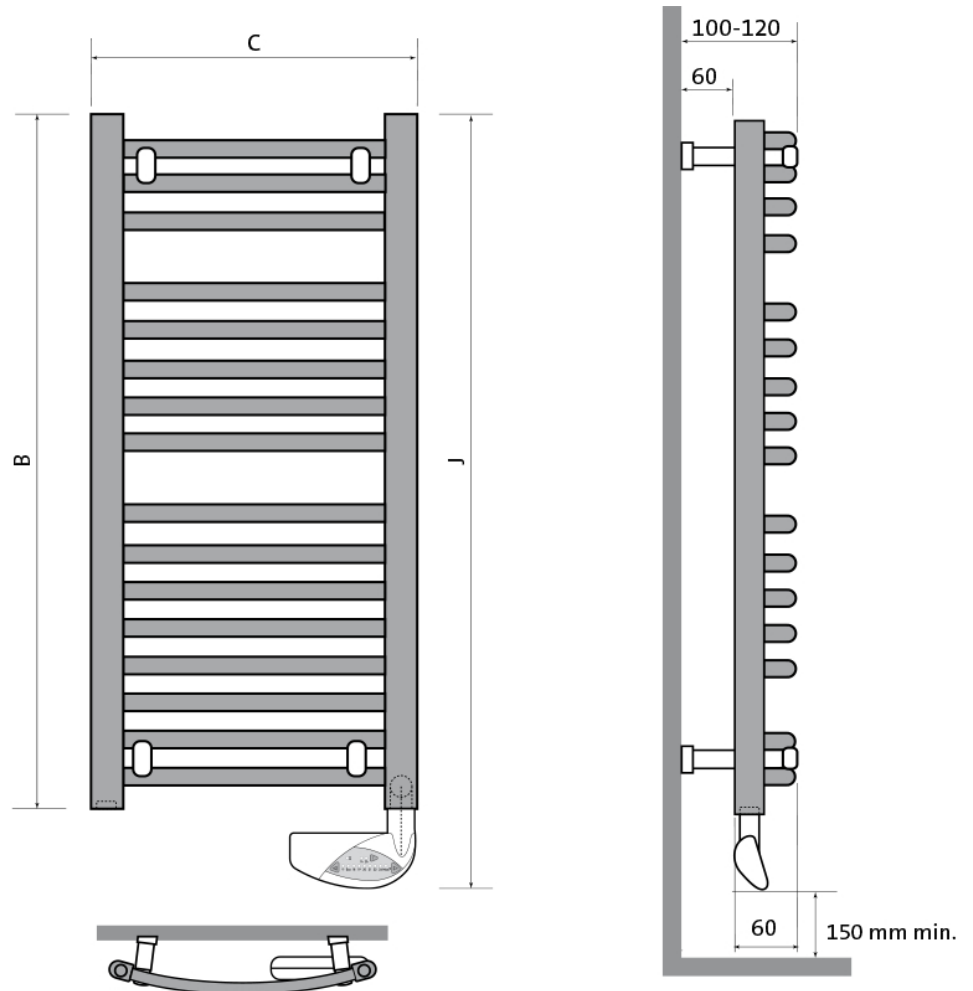

## Afmetingen en vermogens

Radson Flores C E (gebogen buizen, ovale verticale collectoren);

Type vermogen  <i>warmteafgifte</i>	hoogte B (mm)  <i>verticaal</i>	hoogte J (mm)  <i>incl. bediening</i>	lengte C (mm)  <i>horizontaal</i>
FLEDC0505EL 300 W	547	634	500
FLEDC0508EL 500 W	862	949	500
FLEDC0512EL 750 W	1222	1309	500
FLEDC0615EL	1537	1624	600