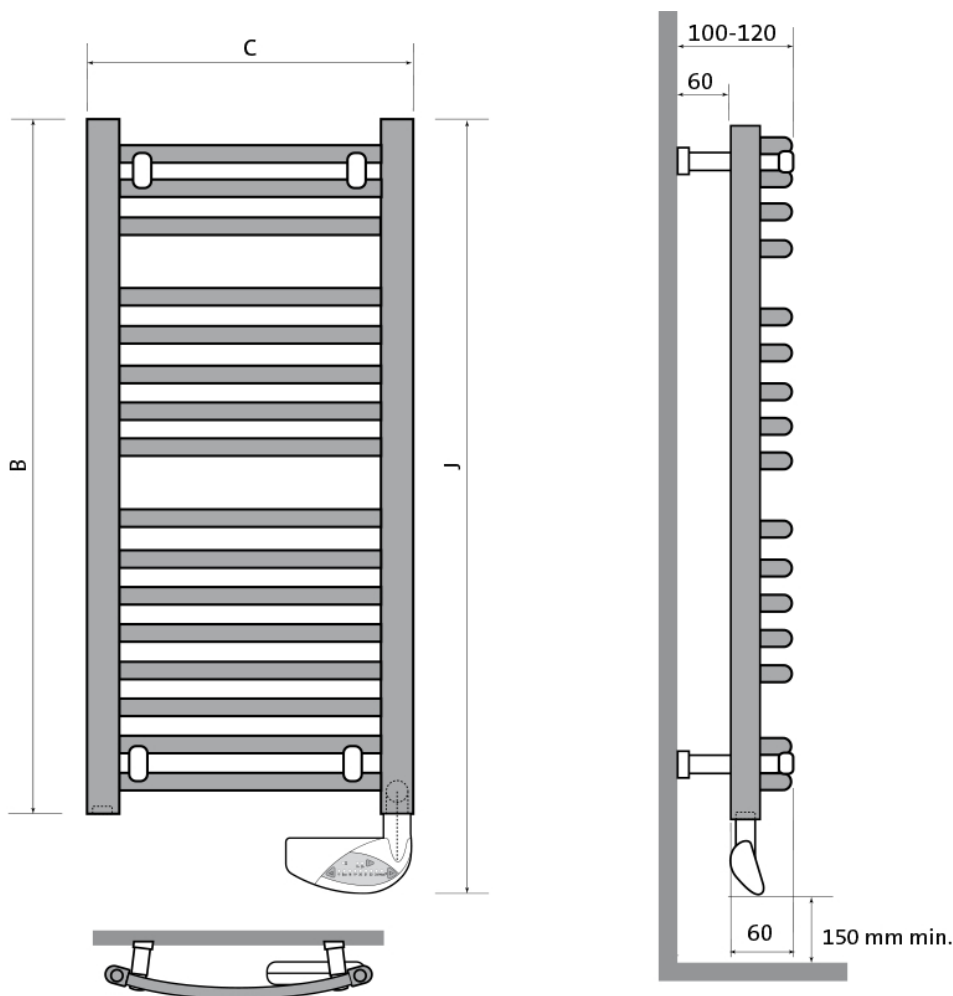

Afmetingen en vermogens

Radson Flores C E (gebogen buizen, ovale verticale collectoren);

Type vermogen	hoogte B (mm) <i>verticaal</i>	hoogte J (mm) <i>incl. bediening</i>	lengte C (mm) <i>horizontaal</i>
<i>warmteafgifte</i>			
FLEDC0505EL 300 W	547	634	500
FLEDC0508EL 500 W	862	949	500
FLEDC0512EL 750 W	1222	1309	500
FLEDC0615EL	1537	1624	600

1000 W FLEDC0715EL	1537	1624	750
1250 W FLEDC0518EL	1807	1894	500
1000 W FLEDC0618EL	1807	1894	600
1250 W FLEDC0718EL	1807	1894	750
1500 W			

Montage elektrische radiator

Elektrische radiatoren kunnen aan de muur worden bevestigd met de meegeleverde wandconsoles. Deze consoles worden tussen de buizen geklemd. De radiator dient ten minste 50mm van de wand te worden opgehangen en ten minste 150mm vanaf de vloer (houd hierbij rekening met de thermostaatbediening aan de onderzijde van de radiator).

Extra Informatie

- Radiator met warmtegeleidende vloeistof
- Vervaardigd uit corrosiebestendig staal
- Geïntegreerde thermostaat-bediening
- Voorzien van 120cm lang aansluitsnoer
- Gebogen buizen, ovale verticale collectoren
- Wandconsoles zijn inbegrepen
- Standaardkleur is RAL 9016 (Verkeerswit)

Specificaties

Flores C E badkamerradiatoren bestaan uit ronde gebogen stalen buizen met een diameter van 22mm, die worden gelast tussen de "D"-vormige collectoren van 40mm x 30mm.

- Elektrische badkamerradiator met warmtegeleidende vloeistof
- Geïntegreerde bediening met 5 vooringestelde en aanpasbare programma's
- "Open raam"-detectie: automatische detectie en manuele activering van de ventilatiecyclus
- Aanwezigheidsdetectie (PIR): bij afwezigheid wordt de temperatuur automatisch verlaagd