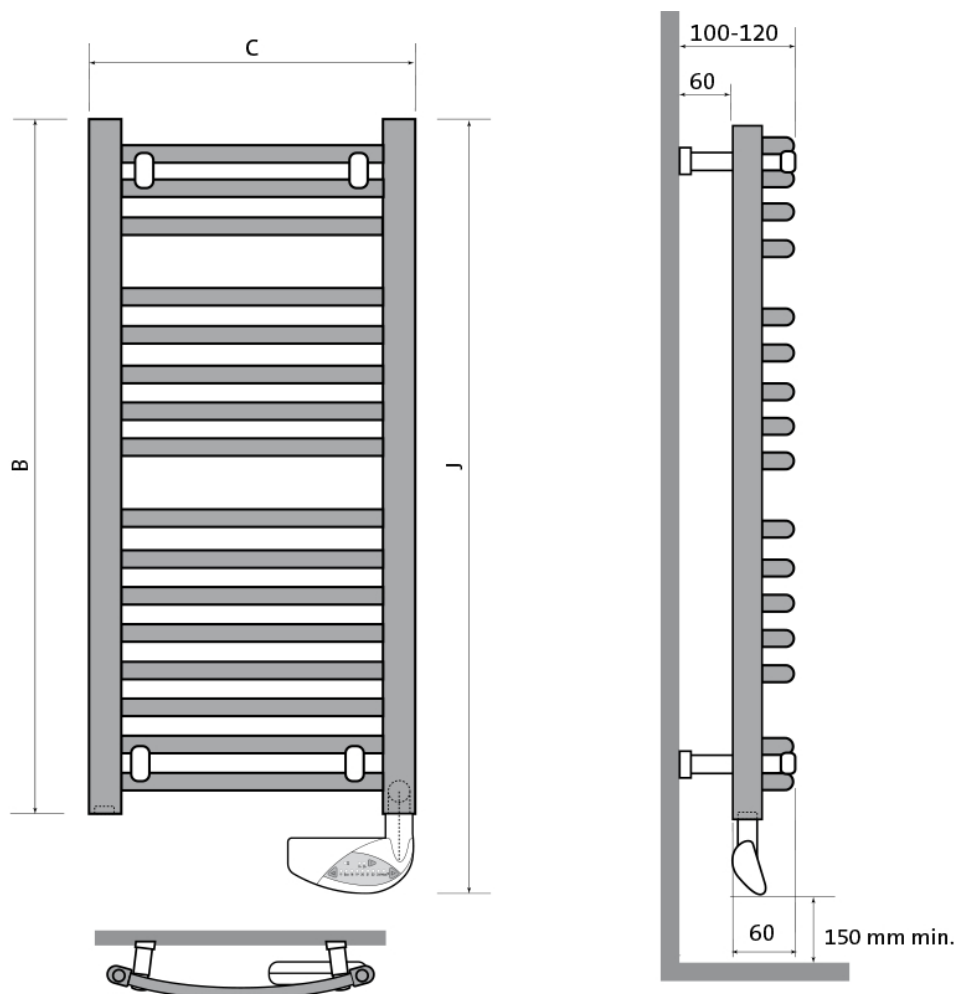

## Afmetingen en vermogens

Radson Flores C E (gebogen buizen, ovale verticale collectoren);

Type vermogen  <i>warmteafgifte</i>	hoogte B (mm)  <i>verticaal</i>	hoogte J (mm)  <i>incl. bediening</i>	lengte C (mm)  <i>horizontaal</i>
FLEDC0505EL 300 W	547	634	500
FLEDC0508EL 500 W	862	949	500
FLEDC0512EL 750 W	1222	1309	500
FLEDC0615EL	1537	1624	600