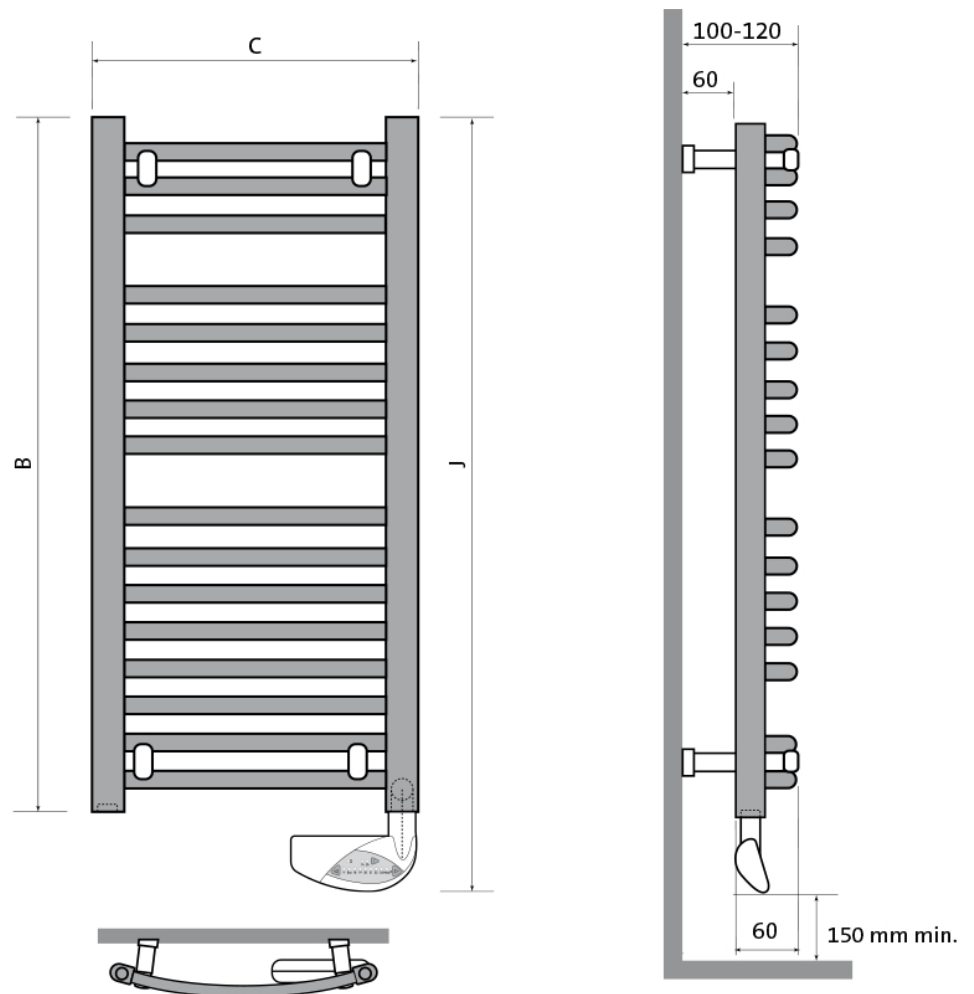

Afmetingen en vermogens

Radson Flores C E (gebogen buizen, ovale verticale collectoren);

Type vermogen <i>warmteafgifte</i>	hoogte B (mm) <i>verticaal</i>	hoogte J (mm) <i>incl. bediening</i>	lengte C (mm) <i>horizontaal</i>
FLEDC0505EL 300 W	547	634	500
FLEDC0508EL 500 W	862	949	500
FLEDC0512EL 750 W	1222	1309	500
FLEDC0615EL	1537	1624	600

1000 W FLEDC0715EL	1537	1624	750
1250 W FLEDC0518EL	1807	1894	500
1000 W FLEDC0618EL	1807	1894	600
1250 W FLEDC0718EL	1807	1894	750
1500 W			

Montage elektrische radiator

Elektrische radiatoren kunnen aan de muur worden bevestigd met de meegeleverde wandconsoles. Deze consoles worden tussen de buizen geklemd. De radiator dient ten minste 50mm van de wand te worden opgehangen en ten minste 150mm vanaf de vloer (houd hierbij rekening met de thermostaatbediening aan de onderzijde van de radiator).

Extra Informatie

- Radiator met warmtegeleidende vloeistof
- Vervaardigd uit corrosiebestendig staal
- Geïntegreerde thermostaat-bediening
- Voorzien van 120cm lang aansluitsnoer
- Gebogen buizen, ovale verticale collectoren
- Wandconsoles zijn inbegrepen
- Standaardkleur is RAL 9016 (Verkeerswit)

Specificaties

Flores C E badkamerradiatoren bestaan uit ronde gebogen stalen buizen met een diameter van 22mm, die worden gelast tussen de "D"-vormige collectoren van 40mm x 30mm.

- Elektrische badkamerradiator met warmtegeleidende vloeistof
- Geïntegreerde bediening met 5 vooringestelde en aanpasbare programma's
- "Open raam"-detectie: automatische detectie en manuele activering van de ventilatiecyclus
- Aanwezigheidsdetectie (PIR): bij afwezigheid wordt de temperatuur automatisch verlaagd