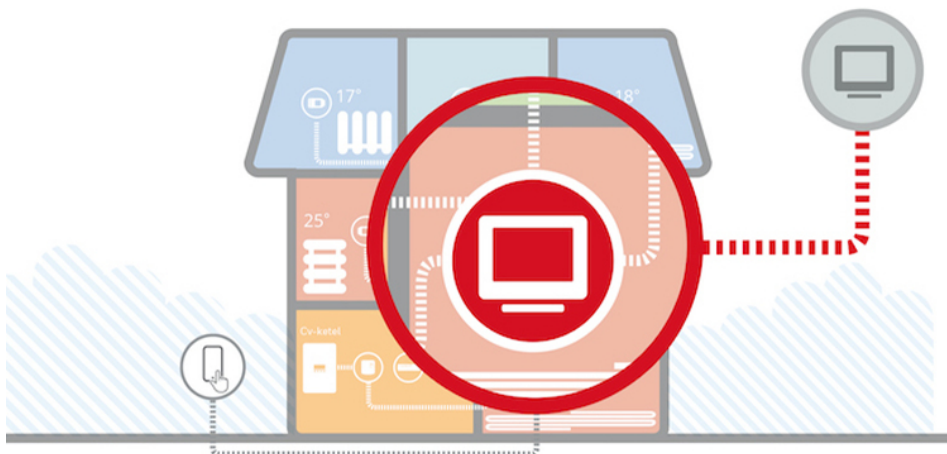

### Product details

Het WIFI-bedieningspaneel voor Honeywell maakt de draadloze zoneregeling van evohome geschikt voor besturing via een App. Dit bedieningspaneel kan eveneens worden gebruikt als ruimtethermostaat voor de ruimte waarin deze geplaatst wordt.

- Centrale bedieningsinterface voor evohome
- Touchscreen in full color
- Externe toegang met Apps (iOS en Android)
- Wordt geleverd inclusief tafelstandaard (ATF800)

Deze Honeywell WIFI-touchscreen maakt de draadloze zoneregeling van het evohome-systeem geschikt voor besturing via Apps.

De Honeywell ATC928G3000 is het opvallende, elegante, centrale bedieningspaneel van het evohome draadloze zoneregelsysteem. Via het eenvoudig te bedienen touchscreen kunt u een volledig individueel weekprogramma instellen. Via de betrouwbare draadloze RF-technologie kunnen gemeten temperaturen van de thermostaten ontvangen worden en op basis hiervan kan de ketel worden aangestuurd via een RF-module (apart te bestellen).