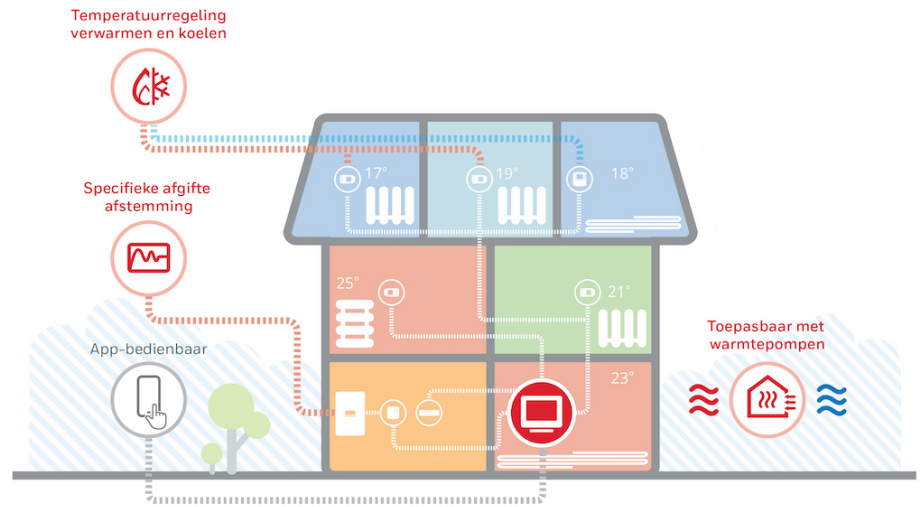

Product details

EvoHome WiFi 4-zone radiatorpakket bestaat uit;

1 x Evotouch WIFI-bedieningspaneel

- Centrale bedieningsinterface voor evohome
- Touchscreen in full color
- Externe toegang met Apps (iOS en Android)
- Toepasbaar met radiatoren, vloerverwarming en zonekleppen

4 x HR92WE-radiatorknop

De Honeywell HR92-radiatorregelaar zorgt voor een nauwkeurige opname van de kamertemperatuur. Via het bedieningspaneel kunt u de temperatuur aanpassen op basis van geprogrammeerde instellingen.

1 x AAN/UIT RF-module voor ketelsturing

De BDR91A1000 is een RF-schakelrelais, waarmee een draadloze thermostaat, een CV-ketel of pomp kan inschakelen bij warmtevraag. Deze module wordt bedraad aangesloten op het AAN/UIT-contact van de CV-ketel.

1 x Aansluitsnoer met EURO-stekker t.b.v. RF-module
Aansluitsnoer van 2 meter lang met EURO-stekker
en adereindhalsen van 0,75 mm².
Dit snoer wordt aangesloten op de BDR91A1000.

Downloads

EvoHome Installatie-instructie
Quick Start Guide
HR92WE Montage-handleiding