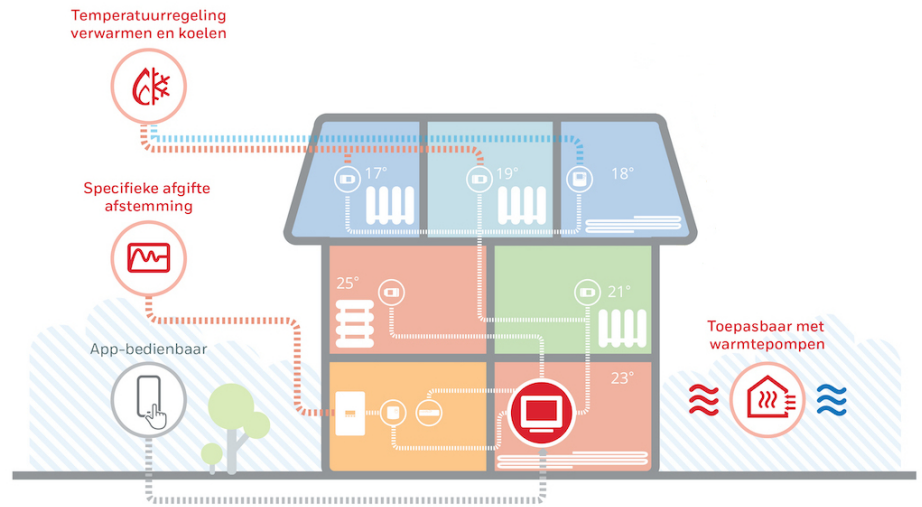

Verlengde garantie