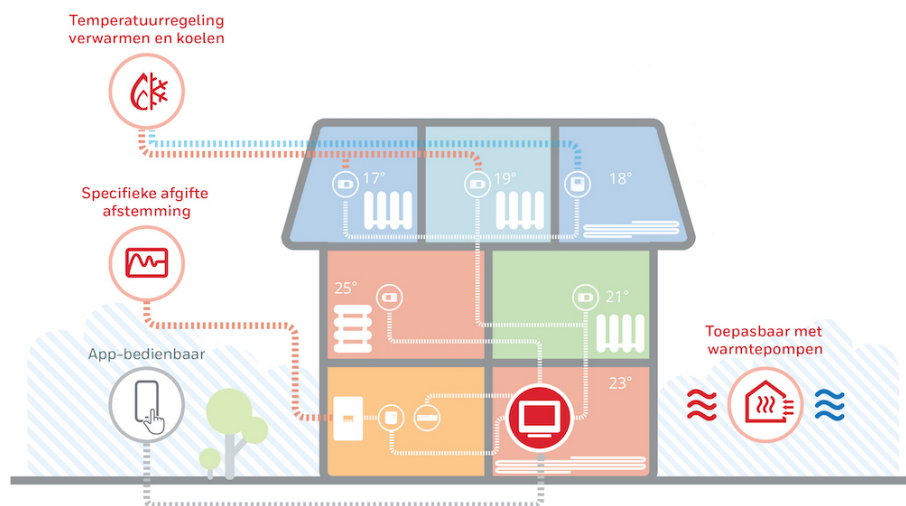

Downloads

EvoHome Installatie-instructie
Quick Start Guide