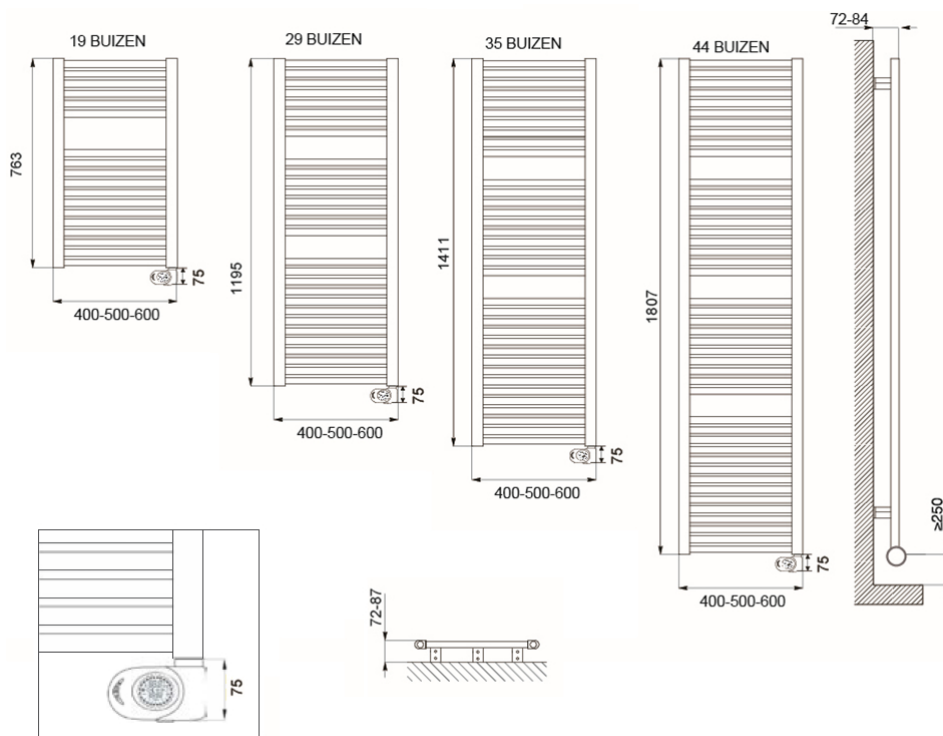

## Afmetingen en uitvoeringen

CLAUDIA Badkamerradiator, mat zwart;

EcoDesign thermostaat

Type	diepte (mm)	kleur	hoogte (mm)
breedte (mm)		vermogen	
<i>horizontaal</i>	<i>radiatorbuizen</i>	<i>materiaal</i>	<i>verticaal</i>
		<i>warmteafgifte</i>	
220801		Mat zwart	763
400	30	400 W	
220802		Mat zwart	763
500	30	500 W	
220803		Mat zwart	763
600	30	600 W	
220804		Mat zwart	1195
400	30	600 W	
220805		Mat zwart	1195
500	30	700 W	
220806		Mat zwart	1195
600	30	900 W	
220807		Mat zwart	1411
400	30	700 W	

### Montage elektrische badkamerradiator

De CLAUDIA elektrische radiatoren worden aan de muur bevestigd met de meegeleverde ophangbeugels. Met behulp van deze beugels wordt de radiator 42mm tot 54mm van de wand opgehangen.