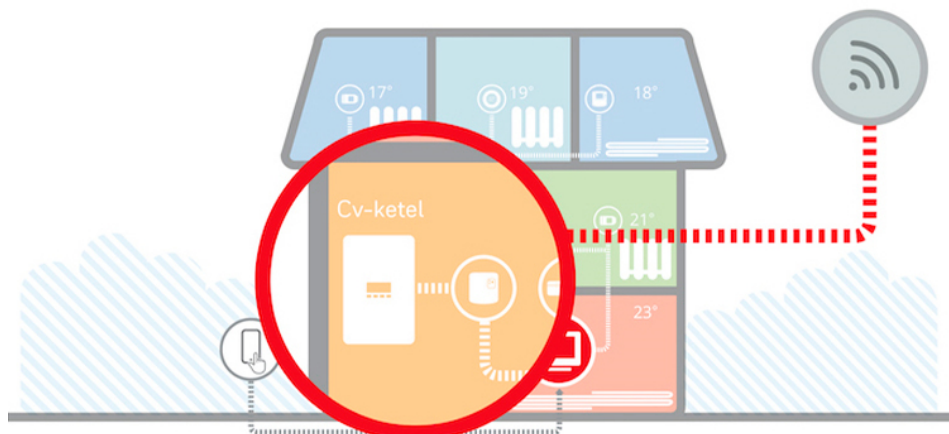

Product details

Het BDR91T1004-schakelrelais kan gebruikt worden voor het aansturen van een CV-ketel via het AAN/UIT-contact of het aansturen van een gemotoriseerde tweeweg-regelafsluiter.

BDR91T

- Stuur een CV-ketel, systeempomp of gemotoriseerde afsluiter aan
- Regelt 1 zone
- 2-aderig aansluitsnoer is optioneel mee te bestellen tegen meerprijs

De BDR91T1004 is een RF-schakelrelais, waarmee een draadloze thermostaat, een CV-ketel of pomp kan inschakelen bij warmtevraag vanuit de woning of een van de kamers.

De BDR91T1004 wordt aangesloten op het AAN/UIT-contact van de CV-ketel, maar is ook geschikt om de tweeweg-regelafsluiter Y-VC8015 aan te sturen.

Technische details

Artikelnummer: BDR91T1004
EAN-code: 5025121384117

Specificaties AAN/UIT RF-module

Voedingsspanning: 230 VAC
Uitgang: potentiaal vrij schakelcontact
Draadloos bereik : 30 meter in een woonomgeving
Belasting: 24 V - 230 V~, 5Amp Ω
Maximale belasting: 1.100 W