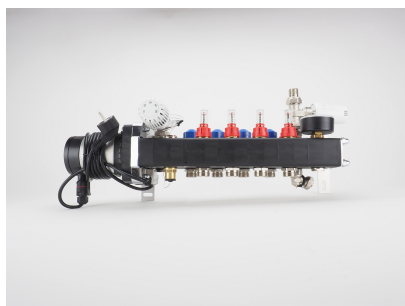

Vloeroppervlaktes

1. Deze set is geschikt voor de volgende vloeroppervlaktes;
2. tot maximaal 80m² hoofdverwarming, 100mm buisafstand
   - tot maximaal 120m² bijverwarming, 150mm buisafstand

Indien gewenst kunnen grotere oppervlaktes (bij)verwarmd worden door een grotere buisafstand aan te houden.

Set-inhoud naar wens aanpassen

Vloerverwarmingsverdeler

Wanneer u de set wilt bestellen met één van de andere verdelers die beschikbaar zijn, dan kunt u tegen een meer- of minderprijs de set-inhoud aanpassen bij "pas product naar wens aan".

Houdt u er hierbij wel rekening mee dat niet al deze verdelers uit voorraad geleverd kunnen worden.

Aansluitkoppelingen en vloerverwarmingsbuis

De 5-laags PE-RT buis van 16mm uit de set is tegen een meerprijs aan te passen naar een 5-laags PERT-AL-PERT buis met aluminium tussenlaag of tegen een minderprijs naar 5-laags PE-RT buis van 14mm. Wanneer u hiervoor kiest dan wordt de meerprijs hierbij automatisch verrekend. Mocht u de set willen bestellen met een buis van 14mm, vergeet dan niet om ook de aansluitkoppelingen aan te passen.

Technische details

Artikelnummer: SET08HT
EAN-code: 8717185498288

Beschikbare 8-groeps verdelers

- primaire aansluiting 3/4"