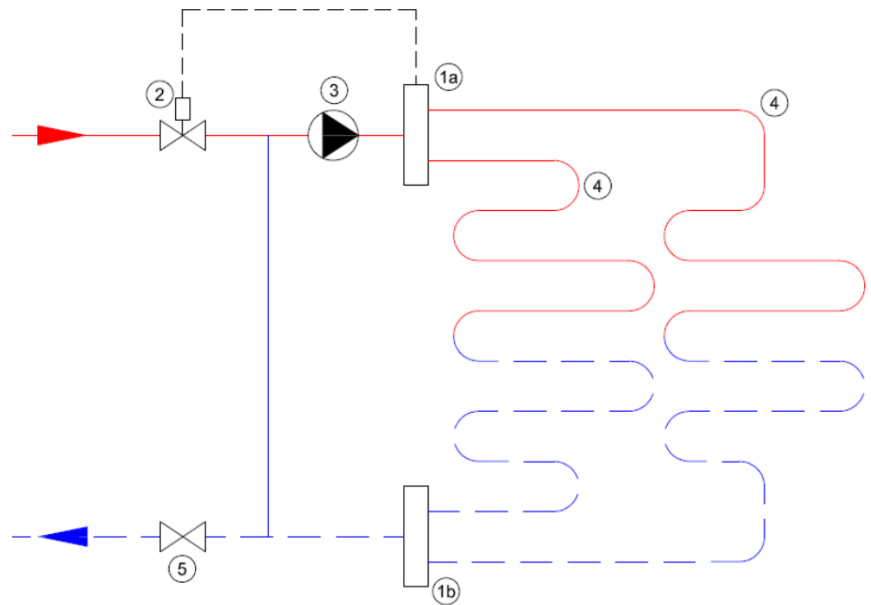

Technische details

Artikelnummer: SET08HT
EAN-code: 8717185498288

Beschikbare 8-groeps verdelers

- primaire aansluiting 3/4"

- groepsaansluitingen 3/4" euroconus
- voorzien van thermostaatknop met capillaire voeler
- maximaalbeveiliging geïntegreerd in het aansluitsnoer van de pomp
- geïntegreerde thermostatische groepsafsluiters (waarop actuators geplaatst kunnen worden)

Basis Standaard Stalen Verdeler

- gemaakt van 3mm dik staal met poedercoating
- zeer stille energiezuinige Grundfos ALPHA1-pomp
- handmatige ontluchting

Lengte (mm)
Hoogte (mm)
Diepte (mm) 520
390
145

Standaard Stalen Front Verdeler

- gemaakt van 3mm dik staal met poedercoating
- zeer stille energiezuinige Grundfos ALPHA1-pomp
- handmatige ontluchting

Lengte (mm)
Hoogte (mm)
Diepte (mm) 665
235
210

Professional Kunststof Verdeler

- gemaakt van een met glasvezel versterkte polyamide
- zeer stille energiezuinige Grundfos ALPHA1-pomp
- inregelbare flowmeters en handmatige ontluchting

Lengte (mm)
Hoogte (mm)
Diepte (mm) 780
200
170

Principeschema

- 1a.** Aanvoer verdeler
- 1b.** Retour verdeler
- 2.** Thermostatisch ventiel
- 3.** Circulatiepomp
- 4.** Vloerverwarmingsgroepen
- 5.** Afsluiter