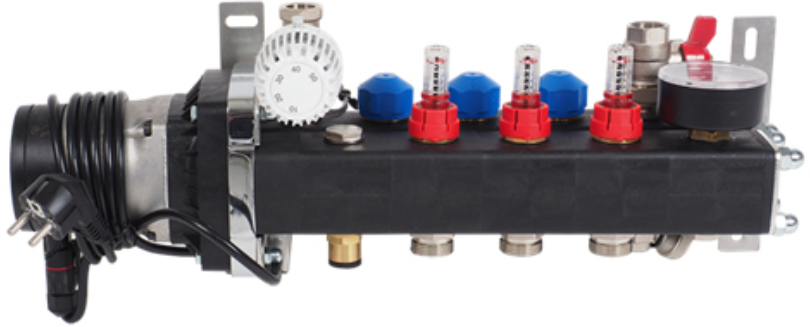

Product details

Vloerverwarming set bestaat uit;

- 1 x stalen basis verdeler, 8 groeps;**
 - gemaakt van 3mm dik koper materiaal met een sterke poedercoating
 - zeer stille energiezuinige circulatiepomp
 - dubbel instelbare groepsafsluiters (waarop actuators geplaatst kunnen worden)
 - primaire aansluiting 3/4"
 - groepsaansluitingen 3/4" euroconus

Technische details

Artikelnummer: SET08HT
EAN-code: 8717185498288

Beschikbare 8-groeps verdelers

- primaire aansluiting 3/4"

- groepsaansluitingen 3/4" euroconus
- voorzien van thermostaatknop met capillaire voeler
- maximaalbeveiliging geïntegreerd in het aansluitsnoer van de pomp
- geïntegreerde thermostatische groepsafsluiters (waarop actuators geplaatst kunnen worden)

Basis Standaard Stalen Verdeler

- gemaakt van 3mm dik staal met poedercoating
- zeer stille energiezuinige Grundfos ALPHA1-pomp
- handmatige ontluchting

Lengte (mm)
Hoogte (mm)
Diepte (mm) 520
390
145

Standaard Stalen Front Verdeler

- gemaakt van 3mm dik staal met poedercoating
- zeer stille energiezuinige Grundfos ALPHA1-pomp
- handmatige ontluchting

Lengte (mm)
Hoogte (mm)
Diepte (mm) 665
235
210

Professional Kunststof Verdeler

- gemaakt van een met glasvezel versterkte polyamide
- zeer stille energiezuinige Grundfos ALPHA1-pomp
- inregelbare flowmeters en handmatige ontluchting