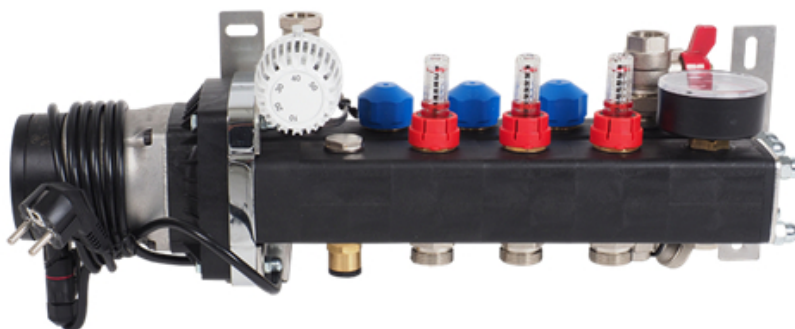

Product details

Vloerverwarming set bestaat uit;

- 1 x stalen basis verdeler, 7 groeps;**
 - gemaakt van 3mm dik koper materiaal met een sterke poedercoating
 - zeer stille energiezuinige circulatiepomp
 - dubbel instelbare groepsafsluiters (waarop actuators geplaatst kunnen worden)
 - primaire aansluiting 1/2"
 - groepsaansluitingen 3/4" euroconus

Technische details

Artikelnummer: SET07HT
EAN-code: 8717185498271

Beschikbare 7-groeps verdelers

- primaire aansluiting 1/2"

- groepsaansluitingen 3/4" euroconus
- voorzien van thermostaatknop met capillaire voeler
- maximaalbeveiliging geïntegreerd in het aansluitsnoer van de pomp
- geïntegreerde thermostatische groepsafsluiters (waarop actuators geplaatst kunnen worden)

Basis Standaard Stalen Verdeler

- gemaakt van 3mm dik staal met poedercoating
- zeer stille energiezuinige Grundfos ALPHA1-pomp
- handmatige ontluchting

Lengte (mm)
Hoogte (mm)
Diepte (mm) 465
390
145

Standaard Stalen Front Verdeler

- gemaakt van 3mm dik staal met poedercoating
- zeer stille energiezuinige Grundfos ALPHA1-pomp
- handmatige ontluchting

Lengte (mm)
Hoogte (mm)
Diepte (mm) 615
235
210

Professional Kunststof Verdeler

- gemaakt van een met glasvezel versterkte polyamide
- zeer stille energiezuinige Grundfos ALPHA1-pomp
- inregelbare flowmeters en handmatige ontluchting