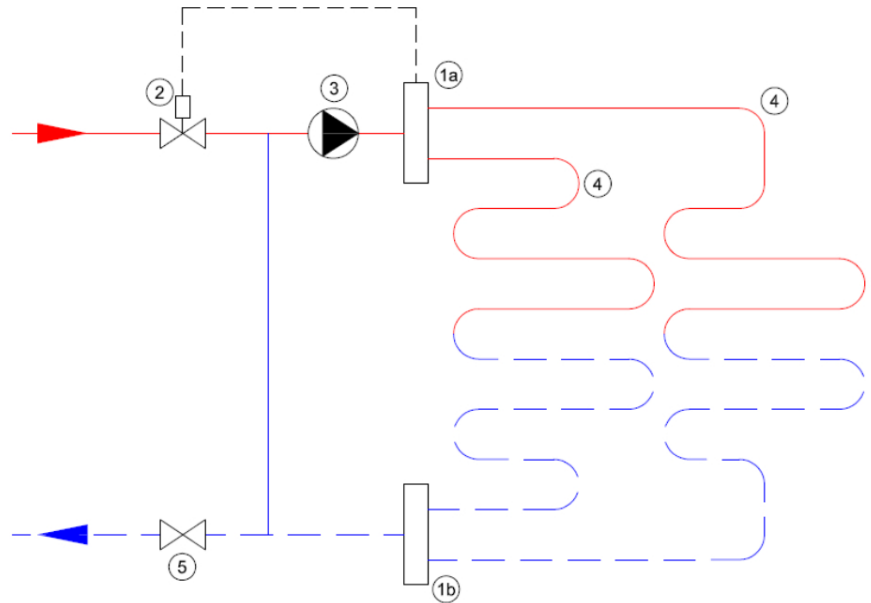

Technische details

Artikelnummer: SET07HT
EAN-code: 8717185498271

Beschikbare 7-groeps verdelers

- primaire aansluiting 1/2"

- groepsaansluitingen 3/4" euroconus
- voorzien van thermostaatknop met capillaire voeler
- maximaalbeveiliging geïntegreerd in het aansluitsnoer van de pomp
- geïntegreerde thermostatische groepsafsluiters (waarop actuators geplaatst kunnen worden)

Basis Standaard Stalen Verdeler

- gemaakt van 3mm dik staal met poedercoating
- zeer stille energiezuinige Grundfos ALPHA1-pomp
- handmatige ontluchting

Lengte (mm)
Hoogte (mm)
Diepte (mm) 465
390
145

Standaard Stalen Front Verdeler

- gemaakt van 3mm dik staal met poedercoating
- zeer stille energiezuinige Grundfos ALPHA1-pomp
- handmatige ontluchting

Lengte (mm)
Hoogte (mm)
Diepte (mm) 615
235
210

Professional Kunststof Verdeler

- gemaakt van een met glasvezel versterkte polyamide
- zeer stille energiezuinige Grundfos ALPHA1-pomp
- inregelbare flowmeters en handmatige ontluchting

Lengte (mm)
Hoogte (mm)
Diepte (mm) 725
200
170

Principeschema

- 1a.** Aanvoer verdeler
- 1b.** Retour verdeler
- 2.** Thermostatisch ventiel
- 3.** Circulatiepomp
- 4.** Vloerverwarmingsgroepen
- 5.** Afsluiter