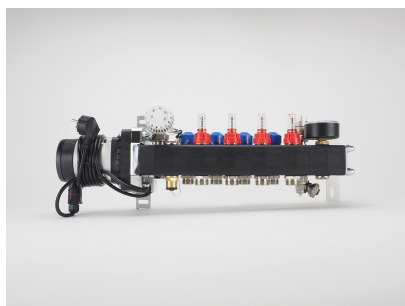

Vloeroppervlaktes

1. Deze set is geschikt voor de volgende vloeroppervlaktes;
2. tot maximaal 70m² hoofdverwarming, 100mm buisafstand
   - tot maximaal 105m² bijverwarming, 150mm buisafstand

Indien gewenst kunnen grotere oppervlaktes (bij)verwarmd worden door een grotere buisafstand aan te houden.

Set-inhoud naar wens aanpassen

Vloerverwarmingsverdeler

Wanneer u de set wilt bestellen met één van de andere verdelers die beschikbaar zijn, dan kunt u tegen een meer- of minderprijs de set-inhoud aanpassen bij "pas product naar wens aan".

Houdt u er hierbij wel rekening mee dat niet al deze verdelers uit voorraad geleverd kunnen worden.

Aansluitkoppelingen en vloerverwarmingsbuis

De 5-laags PE-RT buis van 16mm uit de set is tegen een meerprijs aan te passen naar een 5-laags PERT-AL-PERT buis met aluminium tussenlaag of tegen een minderprijs naar 5-laags PE-RT buis van 14mm. Wanneer u hiervoor kiest dan wordt de meerprijs hierbij automatisch verrekend. Mocht u de set willen bestellen met een buis van 14mm, vergeet dan niet om ook de aansluitkoppelingen aan te passen.

Technische details

Artikelnummer: SET07HT
EAN-code: 8717185498271

Beschikbare 7-groeps verdelers

- primaire aansluiting 1/2"