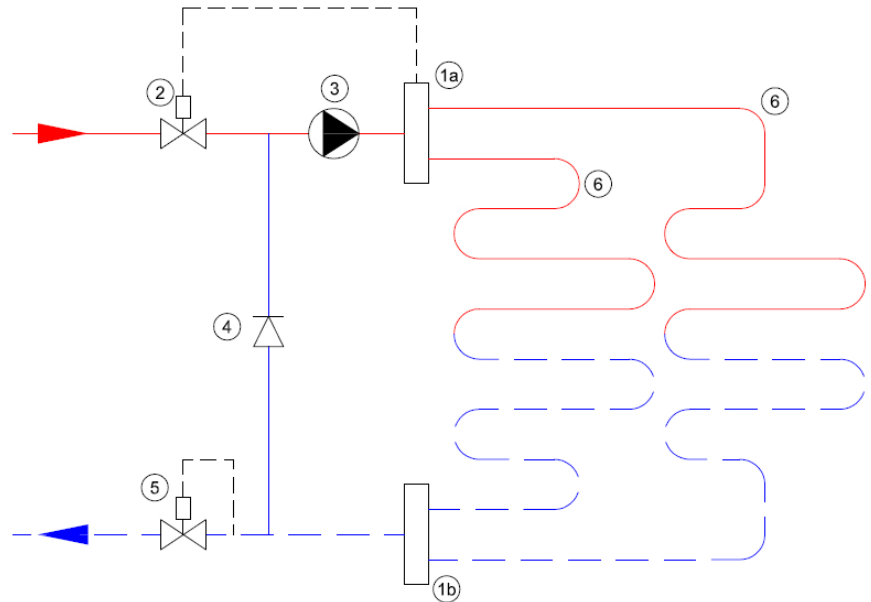

Aansluitkoppelingen en vloerverwarmingsbuis

De 5-laags PE-RT buis van 16mm uit de set is tegen een meerprijs aan te passen naar een 5-laags PERT-AL-PERT buis met aluminium tussenlaag of tegen een minderprijs naar 5-laags PE-RT buis van 14mm. Wanneer u hiervoor kiest dan wordt de meerprijs hierbij automatisch verrekend. Mocht u de set willen bestellen met een buis van 14mm, vergeet dan niet om ook de aansluitkoppelingen aan te passen.

Technische details

Artikelnummer: SET05STD

Beschikbare 5-groeps stadswarmte-verdeler

Verdeler-appendages;

- primaire aansluiting 1/2"

- groepsaansluitingen 3/4" euroconus
- voorzien van thermostaatknop met capillaire voeler
- maximaalbeveiliging geïntegreerd in het aansluitsnoer van de pomp
- geïntegreerde thermostatische groepsafsluiters (waarop actuators geplaatst kunnen worden)
- terugslagklep en een temperatuur-retourbegrenzer (RTL-kraan in de retour)

Stalen Front Stadswarmte-Verdeler

- gemaakt van 3mm dik staal met poedercoating
- zeer stille energiezuinige Grundfos ALPHA1 pomp
- handmatige ontfluchting

Lengte (mm)
Hoogte (mm)
Diepte (mm) 515
240
210

Principeschema

- 1a. Aanvoer verdeler
- 1b. Retour verdeler
- 2. Thermostatisch ventiel
- 3. Circulatiepomp
- 4. Terugslagklep
- 5. RTL-ventiel
- 6. Vloerverwarmingsgroepen