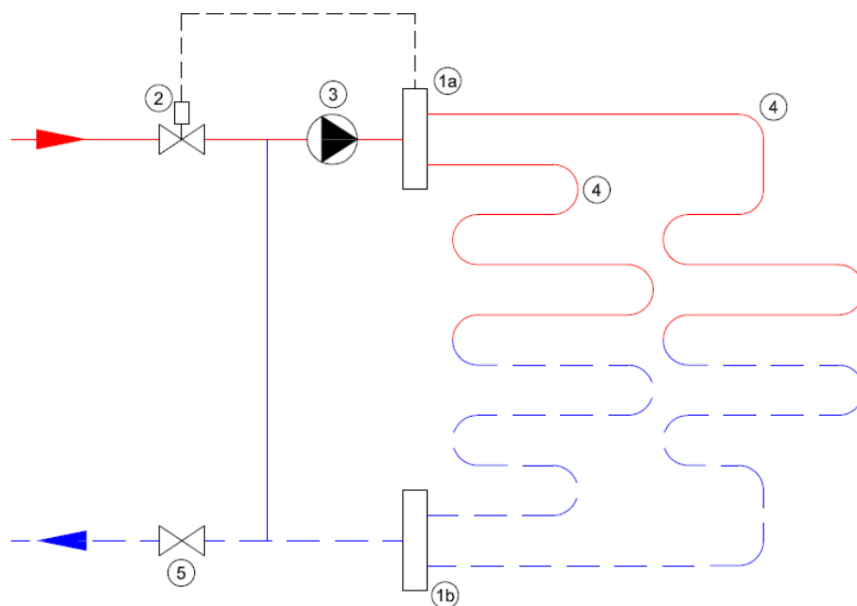

Technische details

Artikelnummer: SET04HT

EAN-code: 8717185498240

Beschikbare 4-groeps verdelers

- primaire aansluiting 1/2"

- groepsaansluitingen 3/4" euroconus
- voorzien van thermostaatknop met capillaire voeler
- maximaalbeveiliging geïntegreerd in het aansluitsnoer van de pomp
- geïntegreerde thermostatische groepsafsluiters (waarop actuators geplaatst kunnen worden)

Basis Standaard Stalen Verdeler

- gemaakt van 3mm dik staal met poedercoating
- zeer stille energiezuinige Grundfos ALPHA1-pomp
- handmatige ontfluchting

Lengte (mm)
Hoogte (mm)
Diepte (mm) 300
390
145

Standaard Stalen Front Verdeler

- gemaakt van 3mm dik staal met poedercoating
- zeer stille energiezuinige Grundfos ALPHA1-pomp
- handmatige ontluchting

Lengte (mm)
Hoogte (mm)
Diepte (mm) 465
235
210

Professional Kunststof Verdeler

- gemaakt van een met glasvezel versterkte polyamide
- zeer stille energiezuinige Grundfos ALPHA1-pomp
- inregelbare flowmeters en handmatige ontluchting

Lengte (mm)
Hoogte (mm)
Diepte (mm) 560
200
170

Principeschema

- 1a.** Aanvoer verdeler
- 1b.** Retour verdeler
- 2.** Thermostatisch ventiel
- 3.** Circulatiepomp
- 4.** Vloerverwarmingsgroepen
- 5.** Afsluiter