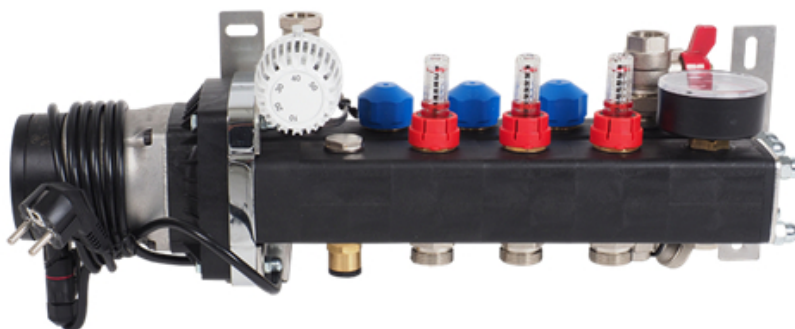

4 Groeps Set

Product details

Vloerverwarming set bestaat uit;

1 x stalen basis verdeler, 4 groeps;

- gemaakt van 3mm dik koper materiaal met een sterke poedercoating
- zeer stille energiezuinige Grundfos ALPHA2 L pomp
- dubbel instelbare groepsafsluiters (waarop actuators geplaatst kunnen worden)
- primaire aansluiting 1/2"
- groepsaansluitingen 3/4" euroconus

Technische details

Artikelnummer: SET04HT

EAN-code: 8717185498240

Beschikbare 4-groeps verdelers

- primaire aansluiting 1/2"

- groepsaansluitingen 3/4" euroconus
- voorzien van thermostaatknop met capillaire voeler
- maximaalbeveiliging geïntegreerd in het aansluitsnoer van de pomp
- geïntegreerde thermostatische groepsafsluiters (waarop actuators geplaatst kunnen worden)

Basis Standaard Stalen Verdeler

- gemaakt van 3mm dik staal met poedercoating
- zeer stille energiezuinige Grundfos ALPHA1-pomp
- handmatige ontfluchting

Lengte (mm)
Hoogte (mm)
Diepte (mm) 300
390
145

Standaard Stalen Front Verdeler

- gemaakt van 3mm dik staal met poedercoating
- zeer stille energiezuinige Grundfos ALPHA1-pomp
- handmatige ontluchting

Lengte (mm)
Hoogte (mm)
Diepte (mm) 465
235
210

Professional Kunststof Verdeler

- gemaakt van een met glasvezel versterkte polyamide
- zeer stille energiezuinige Grundfos ALPHA1-pomp
- inregelbare flowmeters en handmatige ontluchting