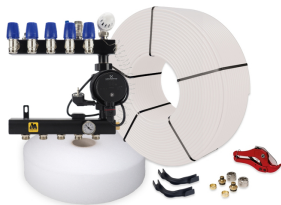

4 Groeps Set

Product details

Vloerverwarming set bestaat uit;

1 x stalen basis verdeler, 4 groeps;

- gemaakt van 3mm dik koper materiaal met een sterke poedercoating
- zeer stille energiezuinige Grundfos ALPHA2 L pomp
- dubbel instelbare groepsafsluiters (waarop actuators geplaatst kunnen worden)
- primaire aansluiting 1/2"
- groepsaansluitingen 3/4" euroconus

Technische details

Artikelnummer: SET04HT

EAN-code: 8717185498240

Beschikbare 4-groeps verdelers

- primaire aansluiting 1/2"

- groepsaansluitingen 3/4" euroconus
- voorzien van thermostaatknop met capillaire voeler
- maximaalbeveiliging geïntegreerd in het aansluitsnoer van de pomp
- geïntegreerde thermostatische groepsafsluiters (waarop actuators geplaatst kunnen worden)

Basis Standaard Stalen Verdeler

- gemaakt van 3mm dik staal met poedercoating
- zeer stille energiezuinige Grundfos ALPHA1-pomp
- handmatige ontfluchting

Lengte (mm)
Hoogte (mm)
Diepte (mm) 300
390
145

Standaard Stalen Front Verdeler

- gemaakt van 3mm dik staal met poedercoating
- zeer stille energiezuinige Grundfos ALPHA1-pomp
- handmatige ontluchting

Lengte (mm)
Hoogte (mm)
Diepte (mm) 465
235
210

Professional Kunststof Verdeler

- gemaakt van een met glasvezel versterkte polyamide
- zeer stille energiezuinige Grundfos ALPHA1-pomp
- inregelbare flowmeters en handmatige ontluchting