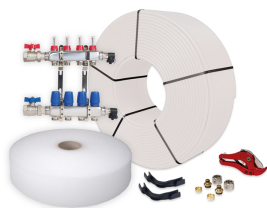

14 Groeps Set

Product details

Vloerverwarming set bestaat uit;

1 x Open Premium RVS verdeler, 14 groeps;

- flow-meters
- afdichtingspluggen compleet met dichtring
- waterafvoer/vulkleppen
- dubbele stalen beugels voor bevestiging
- kogelkraan met vlinderknop

14 x 2 euroconus 16mm aansluitkoppelingen

14 x PE-RT-verwarmingsbuis, 16mm / 100 meter

4 x randisolatie, 5mm / rol 25 meter

28 x 90° bochtondersteuning

Vloeroppervlaktes

Deze set is geschikt voor de volgende vloeroppervlaktes;

Open Premium RVS Verdeler

- gemaakt van RVS 4301
- opgebouwd uit losse componenten
- automatische ontluchter

Lengte (mm)
Hoogte (mm)
Diepte (mm) 900
350
85

Open Premium Kunststof Verdeler

- gemaakt van door glasvezel versterkte polyamide
- opgebouwd uit losse componenten
- automatische ontlueters

Lengte (mm)
Hoogte (mm)
Diepte (mm) 925
375
135

Open Compact Kunststof Verdeler

- gemaakt van door glasvezel versterkte polyamide
- opgebouwd uit losse componenten
- compacte regelunit met handmatige ontluichters