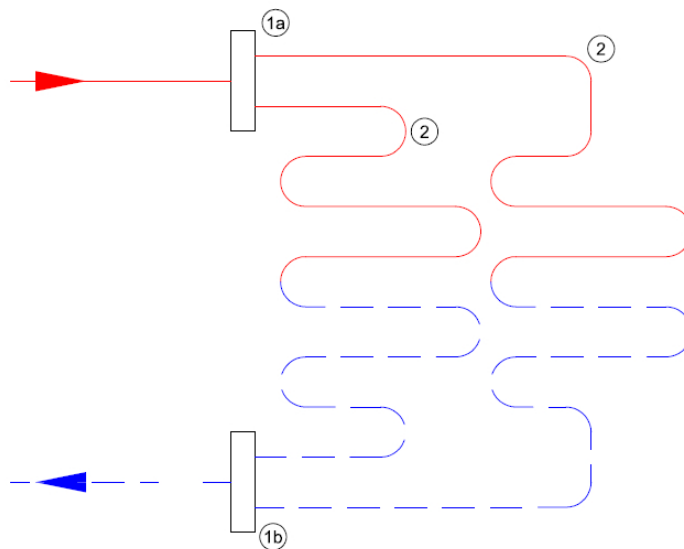

Technische details

Artikelnummer: SET14OLT

EAN-code: 8717185498639

Beschikbare 14-groeps verdelers

Verdeler-appendages;

- primaire aansluiting 1"
- groepsaansluitingen 3/4" euroconus
- geïntegreerde thermostatische groepsafsluiters (waarop actuators geplaatst kunnen worden)
- inregelbare flow-meters

Open Premium RVS Verdeler

- gemaakt van RVS 4301
- opgebouwd uit losse componenten
- automatische ontluchter

Lengte (mm)
Hoogte (mm)
Diepte (mm) 900
350
85

Open Premium Kunststof Verdeler

- gemaakt van door glasvezel versterkte polyamide
- opgebouwd uit losse componenten
- automatische ontlueters

Lengte (mm)
Hoogte (mm)
Diepte (mm) 925
375
135

Open Compact Kunststof Verdeler

- gemaakt van door glasvezel versterkte polyamide
- opgebouwd uit losse componenten
- compacte regelunit met handmatige ontluichters

Lengte (mm)
Hoogte (mm)
Diepte (mm) 1045
170
135

Principeschema

- 1a.** Aanvoer verdeler
- 1b.** Retour verdeler
- 2.** Verwarmingsgroepen