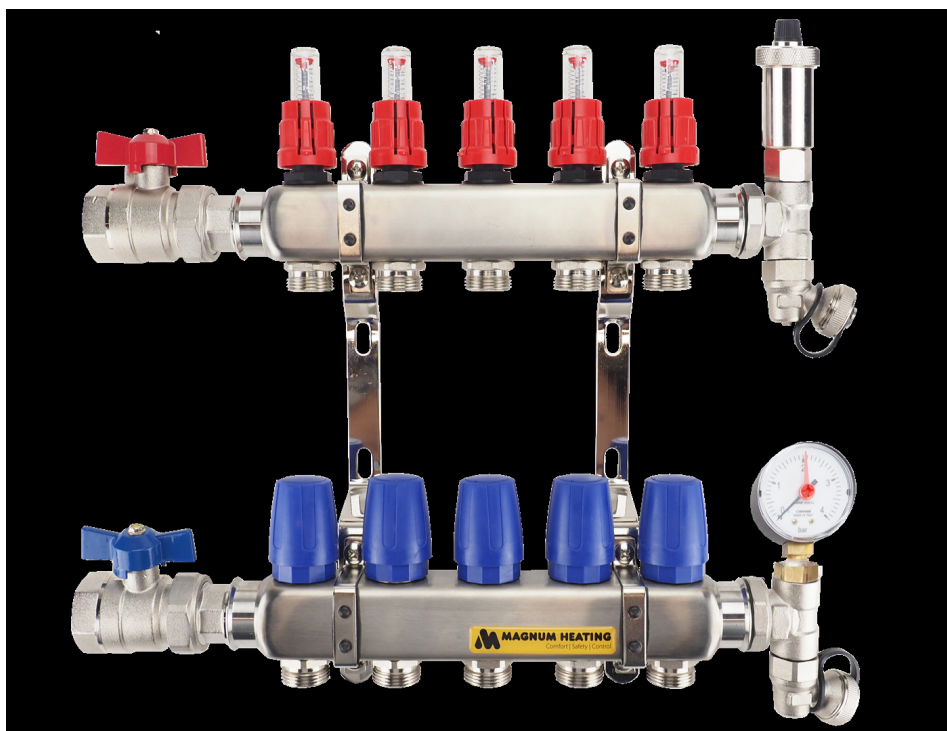

Houdt u er hierbij wel rekening mee dat niet al deze verdelers uit voorraad geleverd kunnen worden.

Aansluitkoppelingen en vloerverwarmingsbuis

De 5-laags PE-RT buis van 16mm uit de set is tegen een meerprijs aan te passen naar een 5-laags PERT-AL-PERT buis met aluminium tussenlaag of tegen een minderprijs naar 5-laags PE-RT buis van 14mm. Wanneer u hiervoor kiest dan wordt de meerprijs hierbij automatisch verrekend. Mocht u de set willen bestellen met een buis van 14mm, vergeet dan niet om ook de aansluitkoppelingen aan te passen.

Technische details

Artikelnummer: SET14OLT

EAN-code: 8717185498639

Beschikbare 14-groeps verdelers

Verdeler-appendages;

- primaire aansluiting 1"
- groepsaansluitingen 3/4" euroconus
- geïntegreerde thermostatische groepsafsluiters (waarop actuators geplaatst kunnen worden)
- inregelbare flow-meters

Open Premium RVS Verdeler

- gemaakt van RVS 4301
- opgebouwd uit losse componenten
- automatische ontluchter

Lengte (mm)
Hoogte (mm)
Diepte (mm) 900
350
85

Open Premium Kunststof Verdeler

- gemaakt van door glasvezel versterkte polyamide
- opgebouwd uit losse componenten
- automatische ontlueters

Lengte (mm)
Hoogte (mm)
Diepte (mm) 925
375
135

Open Compact Kunststof Verdeler

- gemaakt van door glasvezel versterkte polyamide
- opgebouwd uit losse componenten
- compacte regelunit met handmatige ontluichters