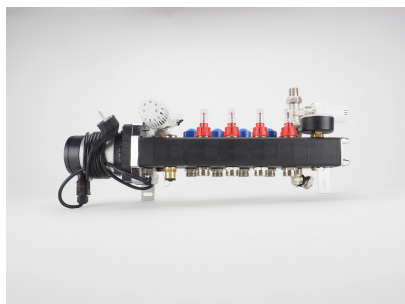

14 Groeps Set

Product details

Vloerverwarming set bestaat uit;

1 x stalen front-verdeler, 14 groeps;

- gemaakt van 3mm dik koper materiaal met een sterke poedercoating
- zeer stille energiezuinige Grundfos ALPHA2 L pomp
- dubbel instelbare groepsafsluiters (waarop actuators geplaatst kunnen worden)
- primaire aansluiting 3/4"
- groepsaansluitingen 3/4" euroconus

Technische details

Artikelnummer: SET14HT

EAN-code: 8717185498349

Beschikbare 14-groeps verdelers

- primaire aansluiting 3/4"

- groepsaansluitingen 3/4" euroconus
- voorzien van thermostaatknop met capillaire voeler
- maximaalbeveiliging geïntegreerd in het aansluitsnoer van de pomp
- geïntegreerde thermostatische groepsafsluiters (waarop actuators geplaatst kunnen worden)

Standaard Stalen Front Verdeler

- gemaakt van 3mm dik koper materiaal met poedercoating
- zeer stille energiezuinige Grundfos ALPHA2 L-pomp
- handmatige ontluchting

Lengte (mm)
Hoogte (mm)
Diepte (mm) 965
235
210

Professional Kunststof Verdeler

- gemaakt van een met glasvezel versterkte polyamide
- zeer stille energiezuinige Grundfos ALPHA2 L-pomp
- inregelbare flowmeters en handmatige ontluchting

Lengte (mm)
Hoogte (mm)
Diepte (mm) 1105
200
170