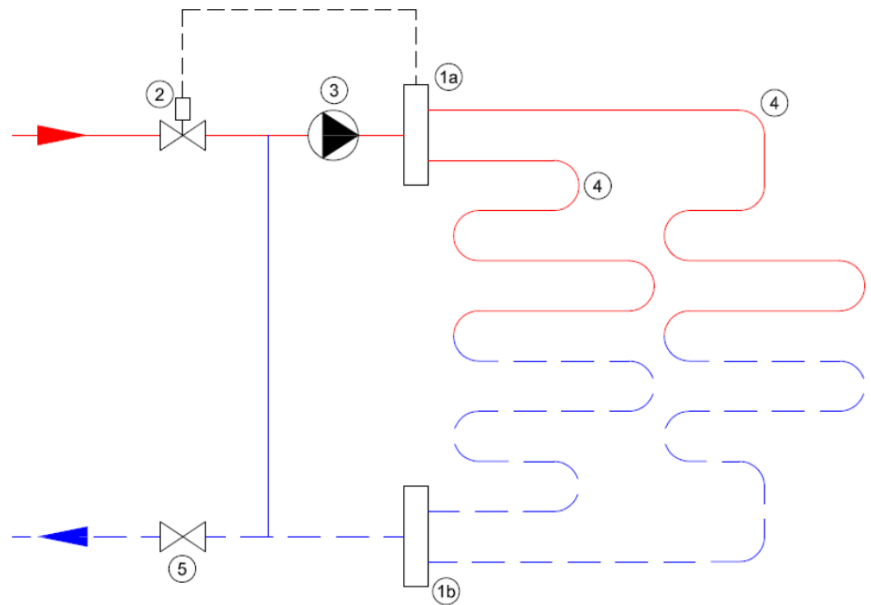

Technische details

Artikelnummer: SET14HT

EAN-code: 8717185498349

Beschikbare 14-groeps verdelers

- primaire aansluiting 3/4"

- groepsaansluitingen 3/4" euroconus
- voorzien van thermostaatknop met capillaire voeler
- maximaalbeveiliging geïntegreerd in het aansluitsnoer van de pomp
- geïntegreerde thermostatische groepsafsluiters (waarop actuators geplaatst kunnen worden)

Standaard Stalen Front Verdeler

- gemaakt van 3mm dik koper materiaal met poedercoating
- zeer stille energiezuinige Grundfos ALPHA2 L-pomp
- handmatige ontluchting

Lengte (mm)
Hoogte (mm)
Diepte (mm) 965
235
210

Professional Kunststof Verdeler

- gemaakt van een met glasvezel versterkte polyamide
- zeer stille energiezuinige Grundfos ALPHA2 L-pomp
- inregelbare flowmeters en handmatige ontluchting

Lengte (mm)
Hoogte (mm)
Diepte (mm) 1105
200
170

Principeschema

- 1a. Aanvoer verdeler
- 1b. Retour verdeler
- 2. Thermostatisch ventiel
- 3. Circulatiepomp
- 4. Vloerverwarmingsgroepen
- 5. Afsluiter