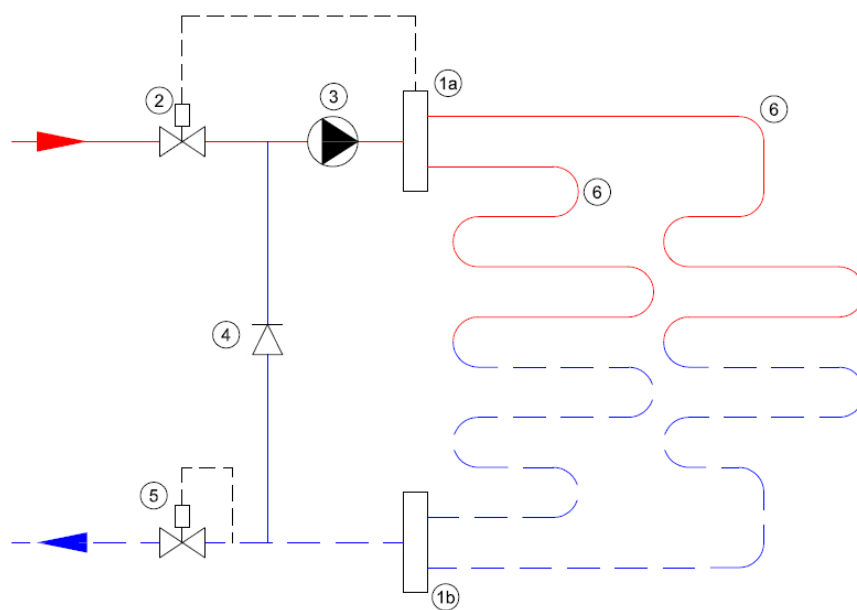

Aansluitkoppelingen en vloerverwarmingsbuis

De 5-laags PE-RT buis van 16mm uit de set is tegen een meerprijs aan te passen naar een 5-laags PERT-AL-PERT buis met aluminium tussenlaag of tegen een minderprijs naar 5-laags PE-RT buis van 14mm. Wanneer u hiervoor kiest dan wordt de meerprijs hierbij automatisch verrekend. Mocht u de set willen bestellen met een buis van 14mm, vergeet dan niet om ook de aansluitkoppelingen aan te passen.

Technische details

Artikelnummer: SET14STD

Beschikbare 14-groeps stadswarmte-verdeler

Verdeler-appendages;

- primaire aansluiting 3/4"

- groepsaansluitingen 3/4" euroconus
- voorzien van thermostaatknop met capillaire voeler
- maximaalbeveiliging geïntegreerd in het aansluitsnoer van de pomp
- geïntegreerde thermostatische groepsafsluiters (waarop actuators geplaatst kunnen worden)
- terugslagklep en een temperatuur-retourbegrenzer (RTL-kraan in de retour)

Stalen Front Stadswarmte-Verdeler

- gemaakt van 3mm dik staal met poedercoating
- zeer stille energiezuinige Grundfos ALPHA1 pomp
- handmatige ontfluchting

Lengte (mm)
Hoogte (mm)
Diepte (mm) 965
240
210

Principeschema

- 1a. Aanvoer verdeler
- 1b. Retour verdeler
- 2. Thermostatisch ventiel
- 3. Circulatiepomp
- 4. Terugslagklep
- 5. RTL-ventiel
- 6. Vloerverwarmingsgroepen