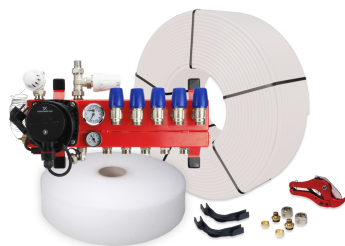

14 Groeps Set

Product details

Vloerverwarming set bestaat uit;

1 x stalen front stadswarmte-verdeler, 14 groepen

- gemaakt van 3mm dik koper materiaal met een sterke poedercoating
- terugslagklep en een temperatuur-retourbegrenzer (RTL-kraan in de retour)
- zeer stille energiezuinige Grundfos ALPHA1 pomp
- dubbel instelbare groepsafsluiters met M30-draad (waarop actuators geplaatst kunnen worden)
- primaire aansluiting 3/4"
- groepsaansluitingen 3/4" euroconus

Technische details

Artikelnummer: SET14STD

Beschikbare 14-groeps stadswarmte-verdeler

Verdeler-appendages;

- primaire aansluiting 3/4"

- groepsaansluitingen 3/4" euroconus
- voorzien van thermostaatknop met capillaire voeler
- maximaalbeveiliging geïntegreerd in het aansluitsnoer van de pomp
- geïntegreerde thermostatische groepsafsluiters (waarop actuators geplaatst kunnen worden)
- terugslagklep en een temperatuur-retourbegrenzer (RTL-kraan in de retour)

Stalen Front Stadswarmte-Verdeler

- gemaakt van 3mm dik staal met poedercoating
- zeer stille energiezuinige Grundfos ALPHA1 pomp
- handmatige ontfluchting

Lengte (mm)
Hoogte (mm)
Diepte (mm) 965
240
210

Professional Kunststof Stadswarmte-Verdeler

- gemaakt van door glasvezel versterkte polyamide
- zeer stille energiezuinige Grundfos ALPHA1 pomp
- handmatige ontluchting

Lengte (mm)
Hoogte (mm)
Diepte (mm) 1110
180
180