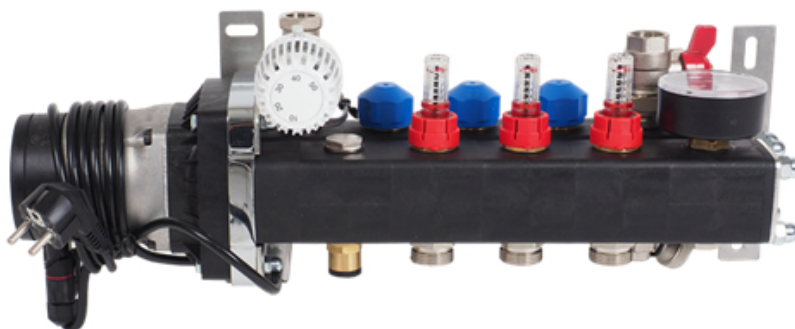

- gemaakt van een met glasvezel versterkte polyamide
- zeer stille energiezuinige Grundfos ALPHA2 L-pomp
- inregelbare flowmeters en handmatige ontluchting

Lengte (mm)
Hoogte (mm)
Diepte (mm)   1050
200
170

Principeschema