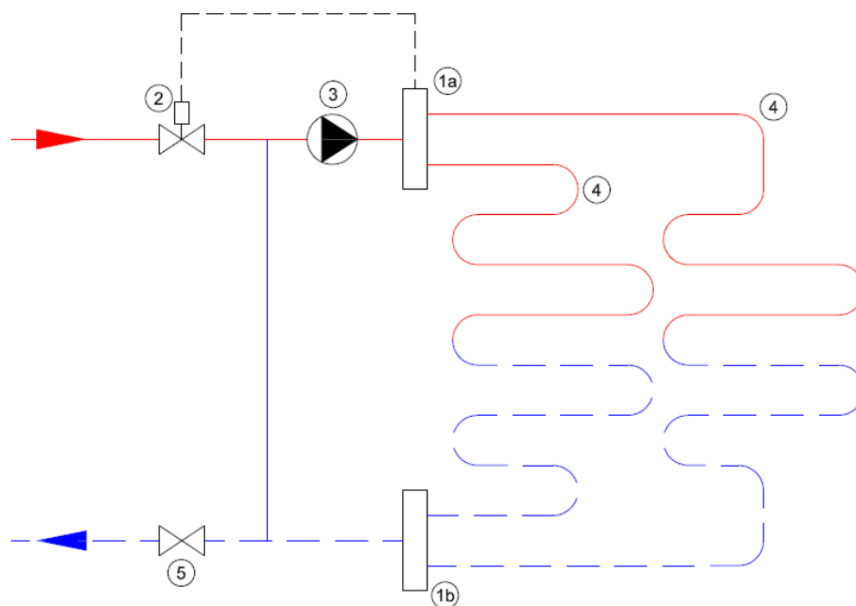

### Beschikbare 13-groeps verdelers

- primaire aansluiting 3/4"

- groepsaansluitingen 3/4" euroconus
- voorzien van thermostaatknop met capillaire voeler
- maximaalbeveiliging geïntegreerd in het aansluitsnoer van de pomp
- geïntegreerde thermostatische groepsafsluiters (waarop actuators geplaatst kunnen worden)

## Standaard Stalen Front Verdeler

- gemaakt van 3mm dik koper materiaal met poedercoating
- zeer stille energiezuinige Grundfos ALPHA2 L-pomp
- handmatige ontluchting

Lengte (mm)  
Hoogte (mm)  
Diepte (mm)            915  
235  
210

## Professional Kunststof Verdeler

- gemaakt van een met glasvezel versterkte polyamide
- zeer stille energiezuinige Grundfos ALPHA2 L-pomp
- inregelbare flowmeters en handmatige ontluchting

Lengte (mm)  
Hoogte (mm)  
Diepte (mm)            1050  
200  
170

### Principeschema

- 1a.** Aanvoer verdeler
- 1b.** Retour verdeler
- 2.** Thermostatisch ventiel
- 3.** Circulatiepomp
- 4.** Vloerverwarmingsgroepen
- 5.** Afsluiter