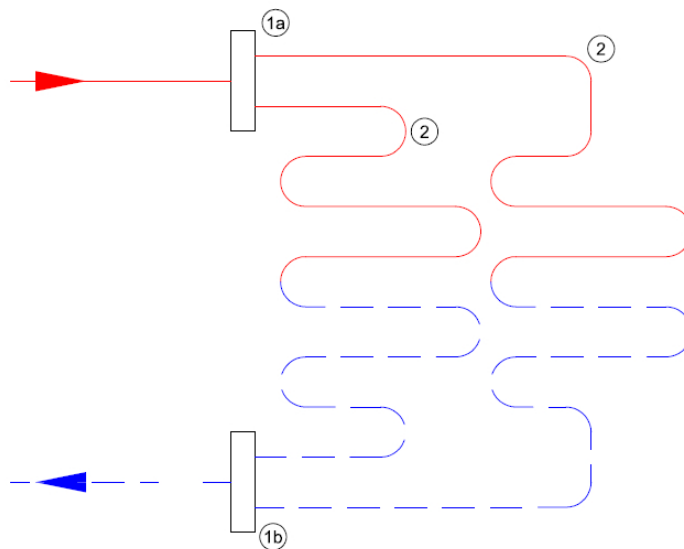

Technische details

Artikelnummer: SET12OLT

EAN-code: 8717185498615

Beschikbare 12-groeps verdelers

Verdeler-appendages;

- primaire aansluiting 1"
- groepsaansluitingen 3/4" euroconus
- geïntegreerde thermostatische groepsafsluiters (waarop actuators geplaatst kunnen worden)
- inregelbare flow-meters

Open Premium RVS Verdeler

- gemaakt van RVS 4301

- opgebouwd uit losse componenten
- automatische ontluchter

Lengte (mm)
Hoogte (mm)
Diepte (mm) 800
350
85

Open Premium Kunststof Verdeler

- gemaakt van door glasvezel versterkte polyamide
- opgebouwd uit losse componenten
- automatische ontlueters

Lengte (mm)
Hoogte (mm)
Diepte (mm) 815
375
135

Open Compact Kunststof Verdeler

- gemaakt van door glasvezel versterkte polyamide
- opgebouwd uit losse componenten
- compacte regelunit met handmatige ontlueters

Lengte (mm)
Hoogte (mm)
Diepte (mm) 935
170
135

Principeschema

- 1a.** Aanvoer verdeler
- 1b.** Retour verdeler
- 2.** Verwarmingsgroepen