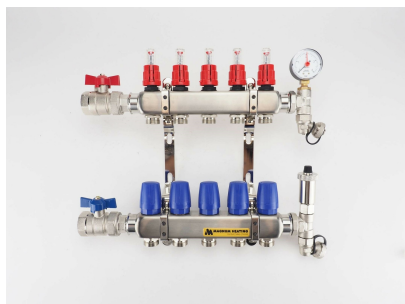

12 x 2 euroconus 16mm aansluitkoppelingen

12 x PE-RT-verwarmingsbuis, 16mm / 100 meter

3 x randisolatie, 5mm / rol 25 meter

24 x 90° bochtondersteuning

Vloeroppervlaktes

Deze set is geschikt voor de volgende vloeroppervlaktes;

- tot maximaal 120m² hoofdverwarming, 100mm buisafstand
- tot maximaal 180m² bijverwarming, 150mm buisafstand

Indien gewenst kunnen grotere oppervlaktes (bij)verwarmd worden door een grotere buisafstand aan te houden

Set-inhoud naar wens aanpassen

Vloerverwarmingsverdeler

Wanneer u de set wilt bestellen met een open kunststof verdeler die is voorzien van een manometer en automatische ontluchter of een compacte open verdeler die is uitgevoerd in dubbelwandig kunststof dan kunt u tegen een meerprijs de set-inhoud aanpassen bij "pas product naar wens aan".

Houdt u er hierbij wel rekening mee dat niet al deze verdelers uit voorraad geleverd kunnen worden.

Aansluitkoppelingen en vloerverwarmingsbuis

De 5-laags PE-RT buis van 16mm uit de set is tegen een meerprijs aan te passen naar een 5-laags PERT-AL-PERT buis met aluminium tussenlaag of tegen een minderprijs naar 5-laags PE-RT buis van 14mm. Wanneer u hiervoor kiest dan wordt de meerprijs hierbij automatisch verrekend. Mocht u de set willen bestellen met een buis van 14mm, vergeet dan niet om ook de aansluitkoppelingen aan te passen.

Technische details

Artikelnummer: SET12OLT

EAN-code: 8717185498615

Beschikbare 12-groeps verdelers