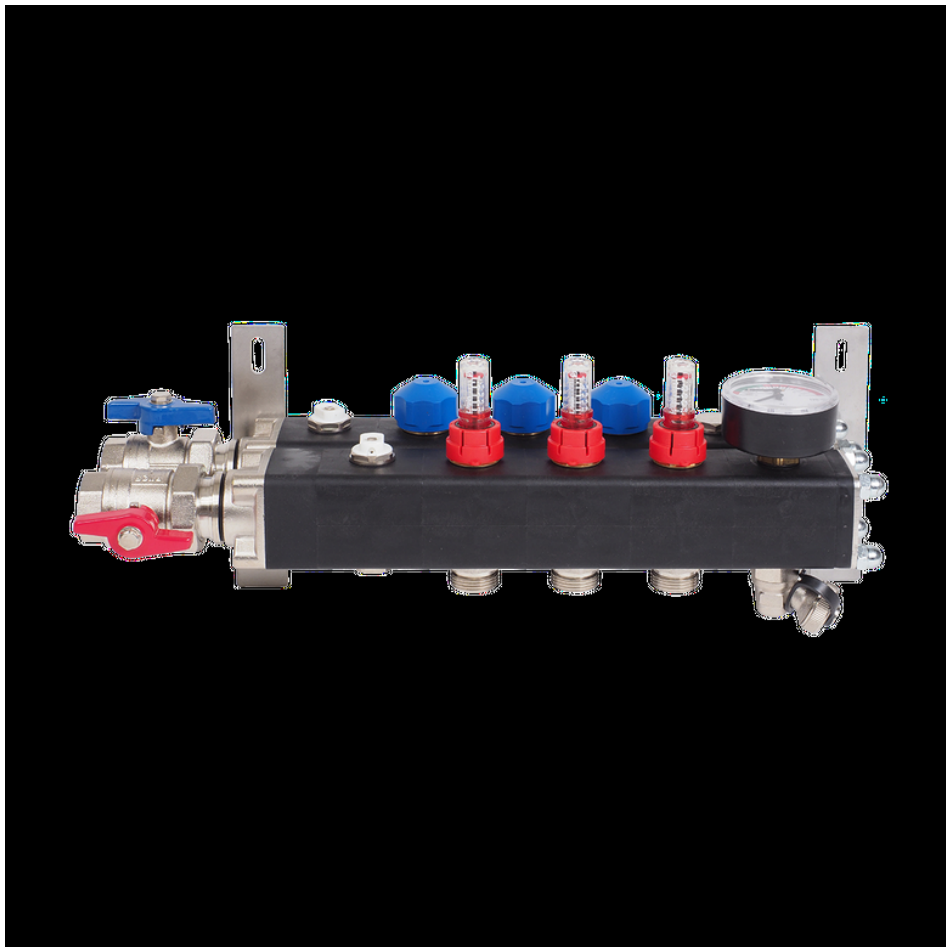

Product details

Vloerverwarming set bestaat uit;

1 x Open Premium RVS verdeler, 12 groeps;

- flow-meters
- afdichtingspluggen compleet met dichtring
- waterafvoer/vulkleppen
- dubbele stalen beugels voor bevestiging
- kogelkraan met vlinderknop

Technische details

Artikelnummer: SET12OLT

EAN-code: 8717185498615

Beschikbare 12-groeps verdelers

Verdeler-appendages;

- primaire aansluiting 1"
- groepsaansluitingen 3/4" euroconus
- geïntegreerde thermostatische groepsafsluiters (waarop actuators geplaatst kunnen worden)
- inregelbare flow-meters

Open Premium RVS Verdeler

- gemaakt van RVS 4301

- opgebouwd uit losse componenten
- automatische ontluchter

Lengte (mm)
Hoogte (mm)
Diepte (mm) 800
350
85

Open Premium Kunststof Verdeler

- gemaakt van door glasvezel versterkte polyamide
- opgebouwd uit losse componenten
- automatische ontlueters

Lengte (mm)
Hoogte (mm)
Diepte (mm) 815
375
135

Open Compact Kunststof Verdeler

- gemaakt van door glasvezel versterkte polyamide
- opgebouwd uit losse componenten
- compacte regelunit met handmatige ontlueters