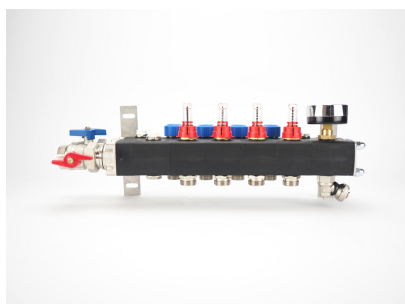

Product details

Vloerverwarming set bestaat uit;

1 x Open Premium RVS verdeler, 12 groeps;

- flow-meters
- afdichtingspluggen compleet met dichtring
- waterafvoer/vulkleppen
- dubbele stalen beugels voor bevestiging
- kogelkraan met vlinderknop

12 x 2 euroconus 16mm aansluitkoppelingen

12 x PE-RT-verwarmingsbuis, 16mm / 100 meter

3 x randisolatie, 5mm / rol 25 meter

24 x 90° bochtondersteuning

Vloeroppervlaktes

Deze set is geschikt voor de volgende vloeroppervlaktes;

Technische details

Artikelnummer: SET12OLT

EAN-code: 8717185498615

Beschikbare 12-groeps verdelers

Verdeler-appendages;

- primaire aansluiting 1"
- groepsaansluitingen 3/4" euroconus
- geïntegreerde thermostatische groepsafsluiters (waarop actuators geplaatst kunnen worden)
- inregelbare flow-meters

Lengte (mm)
Hoogte (mm)
Diepte (mm) 815
375
135

Open Compact Kunststof Verdeler

- gemaakt van door glasvezel versterkte polyamide
- opgebouwd uit losse componenten
- compacte regelunit met handmatige ontlueters