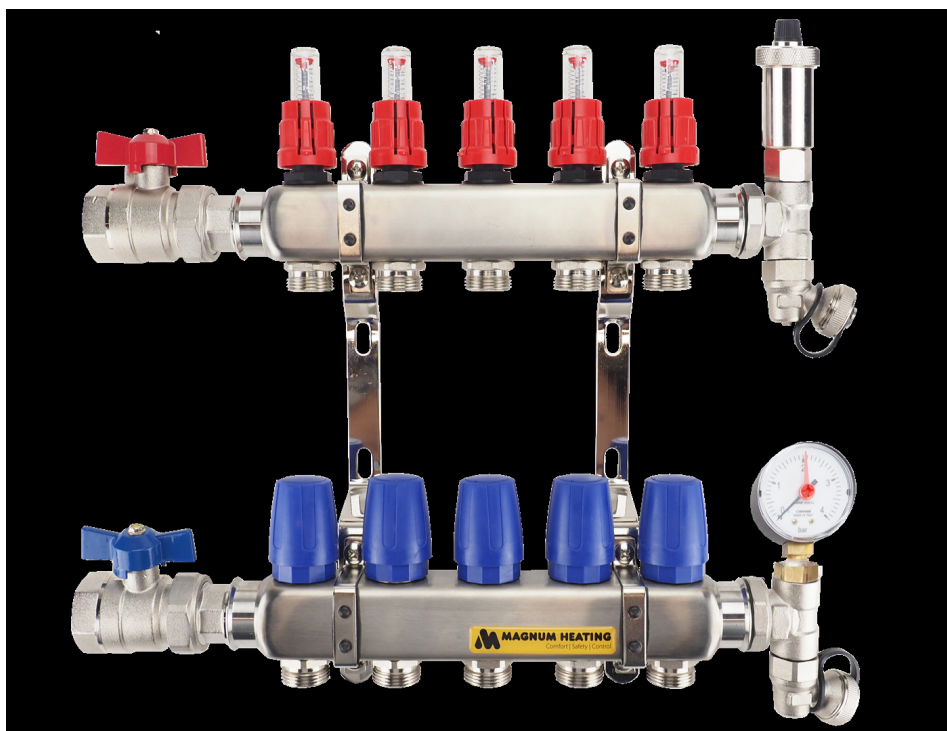

Houdt u er hierbij wel rekening mee dat niet al deze verdelers uit voorraad geleverd kunnen worden.

Aansluitkoppelingen en vloerverwarmingsbuis

De 5-laags PE-RT buis van 16mm uit de set is tegen een meerprijs aan te passen naar een 5-laags PERT-AL-PERT buis met aluminium tussenlaag of tegen een minderprijs naar 5-laags PE-RT buis van 14mm. Wanneer u hiervoor kiest dan wordt de meerprijs hierbij automatisch verrekend. Mocht u de set willen bestellen met een buis van 14mm, vergeet dan niet om ook de aansluitkoppelingen aan te passen.

Technische details

Artikelnummer: SET12OLT

EAN-code: 8717185498615

Beschikbare 12-groeps verdelers

Verdeler-appendages;

- primaire aansluiting 1"
- groepsaansluitingen 3/4" euroconus
- geïntegreerde thermostatische groepsafsluiters (waarop actuators geplaatst kunnen worden)
- inregelbare flow-meters

Open Premium RVS Verdeler

- gemaakt van RVS 4301

- opgebouwd uit losse componenten
- automatische ontluchter

Lengte (mm)
Hoogte (mm)
Diepte (mm) 800
350
85

Open Premium Kunststof Verdeler

- gemaakt van door glasvezel versterkte polyamide
- opgebouwd uit losse componenten
- automatische ontlueters

Lengte (mm)
Hoogte (mm)
Diepte (mm) 815
375
135

Open Compact Kunststof Verdeler

- gemaakt van door glasvezel versterkte polyamide
- opgebouwd uit losse componenten
- compacte regelunit met handmatige ontlueters