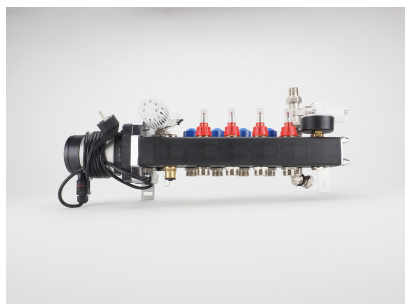

Vloeroppervlaktes

1. Deze set is geschikt voor de volgende vloeroppervlaktes;
2. tot maximaal 120m² hoofdverwarming, 100mm buisafstand
   - tot maximaal 180m² bijverwarming, 150mm buisafstand

Indien gewenst kunnen grotere oppervlaktes (bij)verwarmd worden door een grotere buisafstand aan te houden

Set-inhoud naar wens aanpassen

Vloerverwarmingsverdeler

Wanneer u de set wilt bestellen met één van de andere verdelers die beschikbaar zijn, dan kunt u tegen een meer- of minderprijs de set-inhoud aanpassen bij "pas product naar wens aan".

Houdt u er hierbij wel rekening mee dat niet al deze verdelers uit voorraad geleverd kunnen worden.

Aansluitkoppelingen en vloerverwarmingsbuis

De 5-laags PE-RT buis van 16mm uit de set is tegen een meerprijs aan te passen naar een 5-laags PERT-AL-PERT buis met aluminium tussenlaag of tegen een minderprijs naar 5-laags PE-RT buis van 14mm. Wanneer u hiervoor kiest dan wordt de meerprijs hierbij automatisch verrekend. Mocht u de set willen bestellen met een buis van 14mm, vergeet dan niet om ook de aansluitkoppelingen aan te passen.

Technische details

Artikelnummer: SET12HT
EAN-code: 8717185498325

Beschikbare 12-groeps verdelers

- primaire aansluiting 3/4"