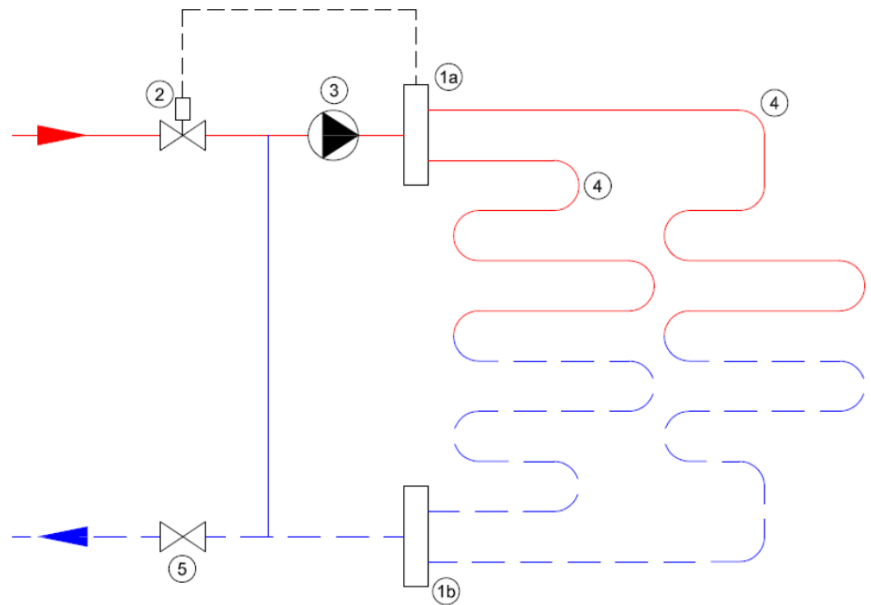

Technische details

Artikelnummer: SET12HT
EAN-code: 8717185498325

Beschikbare 12-groeps verdelers

- primaire aansluiting 3/4"

- groepsaansluitingen 3/4" euroconus
- voorzien van thermostaatknop met capillaire voeler
- maximaalbeveiliging geïntegreerd in het aansluitsnoer van de pomp
- geïntegreerde thermostatische groepsafsluiters (waarop actuators geplaatst kunnen worden)

Standaard Stalen Front Verdeler

- gemaakt van 3mm dik koper materiaal met poedercoating
- zeer stille energiezuinige Grundfos ALPHA2 L-pomp
- handmatige ontluchting

Lengte (mm)
Hoogte (mm)
Diepte (mm) 865
235
210

Professional Kunststof Verdeler

- gemaakt van een met glasvezel versterkte polyamide
- zeer stille energiezuinige Grundfos ALPHA2 L-pomp
- inregelbare flowmeters en handmatige ontluchting

Lengte (mm)
Hoogte (mm)
Diepte (mm) 990
200
170

Principeschema

- 1a.** Aanvoer verdeler
- 1b.** Retour verdeler
- 2.** Thermostatisch ventiel
- 3.** Circulatiepomp
- 4.** Vloerverwarmingsgroepen
- 5.** Afsluiter