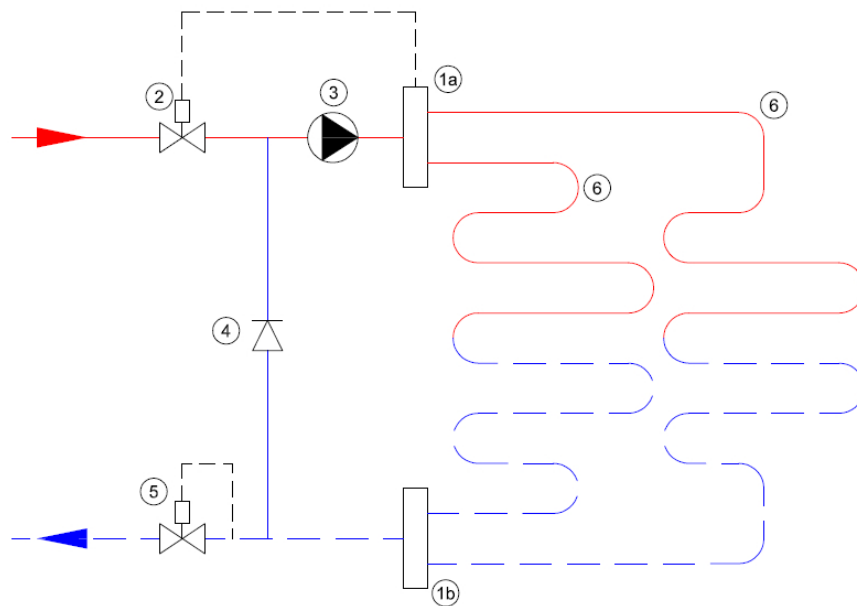

Set-inhoud naar wens aanpassen

Aansluitkoppelingen en vloerverwarmingsbuis

De 5-laags PE-RT buis van 16mm uit de set is tegen een meerprijs aan te passen naar een 5-laags PERT-AL-PERT buis met aluminium tussenlaag of tegen een minderprijs naar 5-laags PE-RT buis van 14mm. Wanneer u hiervoor kiest dan wordt de meerprijs hierbij automatisch verrekend. Mocht u de set willen bestellen met een buis van 14mm, vergeet dan niet om ook de aansluitkoppelingen aan te passen.

Technische details

Artikelnummer: SET12STD

Beschikbare 12-groeps stadswarmte-verdeler

- primaire aansluiting 3/4"
- groepsaansluitingen 3/4" euroconus
- voorzien van thermostaatknop met capillaire voeler
- maximaalbeveiliging geïntegreerd in het aansluitsnoer van de pomp
- geïntegreerde thermostatische groepsafsluiters (waarop actuators geplaatst kunnen worden)

- worden)
- inregelbare flowmeters, terugslagklep en een temperatuur-retourbegrenzer (RTL-kraan in de retour)

Professional Kunststof Stadswarmte-Verdeler

- gemaakt van door glasvezel versterkte polyamide
- zeer stille energiezuinige Grundfos ALPHA2 L pomp
- handmatige ontluchting

Lengte (mm)
Hoogte (mm)
Diepte (mm) 1000
180
180

Principeschema

- 1a. Aanvoer verdeler
- 1b. Retour verdeler
- 2. Thermostatisch ventiel
- 3. Circulatiepomp
- 4. Terugslagklep
- 5. RTL-ventiel
- 6. Vloerverwarmingsgroepen