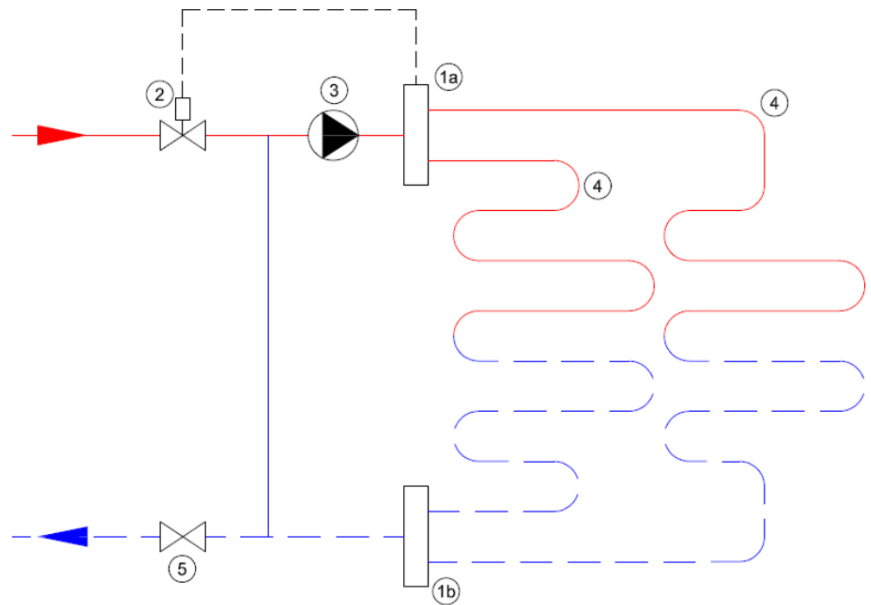

### Beschikbare 1-groeps verdelers

- primaire aansluiting 1/2"
- groepsaansluitingen 3/4" euroconus
- voorzien van thermostaatknop met capillaire voeler
- maximaalbeveiliging geïntegreerd in het aansluitsnoer van de pomp
- geïntegreerde thermostatische groepsafsluiters (waarop actuators geplaatst kunnen worden)

### Basis Standaard Stalen Verdeler

- gemaakt van 3mm dik staal met poedercoating
- zeer stille energiezuinige Grundfos ALPHA1-pomp
- handmatige ontfluchting

Lengte (mm)  
Hoogte (mm)  
Diepte (mm)            190  
390  
145

### Professional Kunststof Verdeler

- gemaakt van een met glasvezel versterkte polyamide
- zeer stille energiezuinige Grundfos ALPHA1-pomp
- inregelbare flowmeters en handmatige ontluchting

Lengte (mm)  
Hoogte (mm)  
Diepte (mm)            395  
200  
170

### Principeschema

- 1a. Aanvoer verdeler
- 1b. Retour verdeler
- 2. Thermostatisch ventiel
- 3. Circulatiepomp
- 4. Vloerverwarmingsgroepen
- 5. Afsluiter