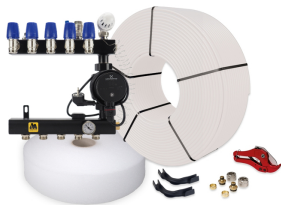

1 Groeps Set

Product details

Vloerverwarming set bestaat uit;

1 x stalen basis verdeler, 1 groeps;

- gemaakt van 3mm dik koper materiaal met een sterke poedercoating
- zeer stille energiezuinige circulatiepomp
- dubbel instelbare groepsafsluiters met M30-draad (waarop actuators geplaatst kunnen worden)
- primaire aansluiting 1/2"
- groepsaansluitingen 3/4" euroconus