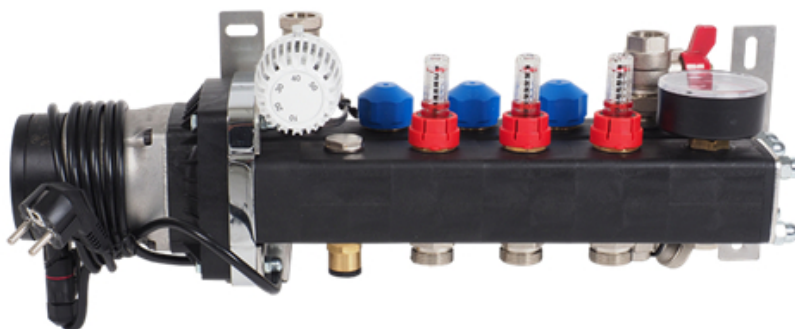

- gemaakt van een met glasvezel versterkte polyamide
- zeer stille energiezuinige Grundfos ALPHA1-pomp
- inregelbare flowmeters en handmatige ontluchting

Lengte (mm)
Hoogte (mm)
Diepte (mm)   395
200
170

Principeschema