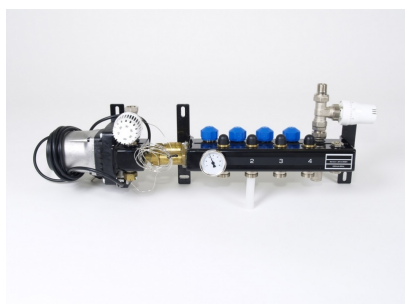

1 x 2 euroconus 16mm aansluitkoppelingen

1 x PE-RT-verwarmingsbuis, 16mm / 100 meter

1 x randisolatie, 5mm / rol 25 meter

2 x 90° bochtondersteuning

BUIS CALIBRATOR