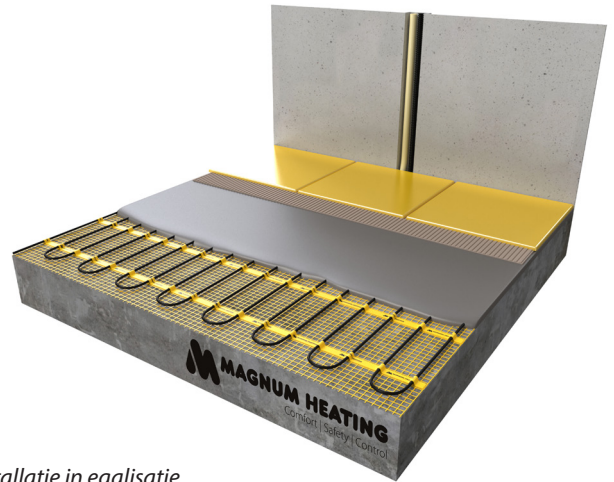

MAGNUM Mat (Set)

Vloerverwarmingsmat

De MAGNUM Mat is een unieke vloerverwarmingsmat. Het systeem is ontwikkeld om over een bestaande tegelvloer of op een reeds aangebrachte afwerkvloer toch nog vloerverwarming te kunnen installeren. De mat is ca. 4 mm dun en kan in een lijmlaag meegenomen worden zonder dat slopen en uitfrezen nodig is. De mat komt vrijwel direct onder de oppervlakte te liggen. Dit verhoogt de opwarm snelheid van de vloer wat het systeem tevens geschikt maakt voor ruimtes met een niet permanente bezettingsgraad zoals badkamers, hobbyruimtes, recreatie etc.

De geavanceerde WiFi thermostaat houdt rekening met de benodigde opwarmtijd, zodat uw vloer altijd op het gewenste tijdstip de juiste temperatuur heeft.

MAGNUM Mat is verkrijgbaar in 22 verschillende maatvoeringen van 0,75 tot en met 25 m². Doordat de verwarmingskabel op de mat aan het eind is doorverbonden is er maar aan één zijde een voedingskabel, welke onzichtbaar bevestigd is middels een unieke verbinding. Hierdoor hoeft er geen retour naar de thermostaat gelegd te worden.

Installatie in tegellijm

Installatie in egalisatie

Specificaties

Systeemtype	Elektrisch
Systeemhoogte	4 mm
Systeembreedte	25 of 50 cm
Min. inst. hoogte	10 mm
Installatie	Egalisatie / Tegellijm
Vermogen	125 of 150W/m ²
In natte ruimtes	V
Tegels	V
Hout	V (i.c.m. egalisatie)
(PVC) Laminaat	V (i.c.m. egalisatie)
Tapijt	V (i.c.m. egalisatie)
Keuring	CE, VDE
Garantie	Levenslang

Unieke blinde verbinding tussen verwarmings- en aansluitkabel

Technische details

- EMC-vrije 2-geleiderkabel bevestigd op glasvezelnet
- 2,5 meter drie-aderige voedingskabel
- Volledige omsluiting door aluminium aardmantel
- Unieke blinde verbinding tussen verwarmings- en aansluitkabel
- Chroom/Nikkel weerstandsdraad
- PTFE (Teflon) isolatie
- PVC beschermmantel
- Kabeldoorsnede ca. 4 mm
- Matbreedte 25 of 50 cm
- Voldoet aan de huidige NEN normeringen voor installatie in gehele natte ruimte