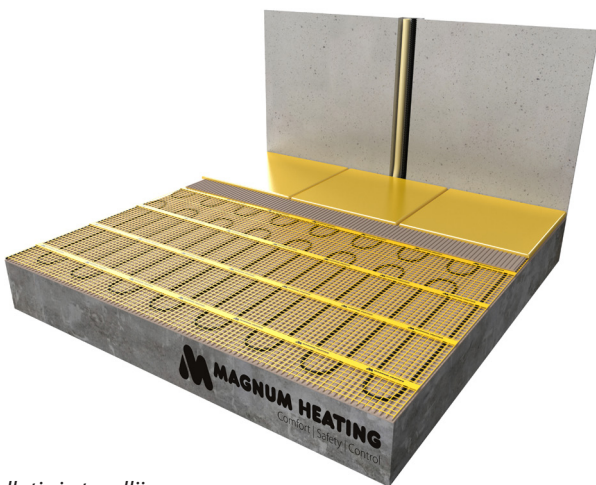

MAGNUM Mat (Set)

Vloerverwarmingsmat

De MAGNUM Mat is een unieke vloerverwarmingsmat. Het systeem is ontwikkeld om over een bestaande tegelvloer of op een reeds aangebrachte afwerkvloer toch nog vloerverwarming te kunnen installeren. De mat is ca. 4 mm dun en kan in een lijmlaag meegenomen worden zonder dat slopen en uitfrezen nodig is. De mat komt vrijwel direct onder de oppervlakte te liggen. Dit verhoogt de opwarm snelheid van de vloer wat het systeem tevens geschikt maakt voor ruimtes met een niet permanente bezettingsgraad zoals badkamers, hobbyruimtes, recreatie etc.

De geavanceerde WiFi thermostaat houdt rekening met de benodigde opwarmtijd, zodat uw vloer altijd op het gewenste tijdstip de juiste temperatuur heeft.

MAGNUM Mat is verkrijgbaar in 22 verschillende maatvoeringen van 0,75 tot en met 25 m². Doordat de verwarmingskabel op de mat aan het eind is doorverbonden is er maar aan één zijde een voedingskabel, welke onzichtbaar bevestigd is middels een unieke verbinding. Hierdoor hoeft er geen retour naar de thermostaat gelegd te worden.

Installatie in tegellijm

Installatie in egalisatie

Specificaties

Systeemtype	Elektrisch
Systeemhoogte	4 mm
Systeembreedte	25 of 50 cm
Min. inst. hoogte	10 mm
Installatie	Egalisatie / Tegellijm
Vermogen	125 of 150W/m ²
In natte ruimtes	V
Tegels	V
Hout	V (i.c.m. egalisatie)
(PVC) Laminaat	V (i.c.m. egalisatie)
Tapijt	V (i.c.m. egalisatie)
Keuring	CE, VDE
Garantie	Levenslang

Unieke blinde verbinding tussen verwarmings- en aansluitkabel

Technische details

- EMC-vrije 2-geleiderkabel bevestigd op glasvezelnet
- 2,5 meter drie-aderige voedingskabel
- Volledige omsluiting door aluminium aardmantel
- Unieke blinde verbinding tussen verwarmings- en aansluitkabel
- Chroom/Nikkel weerstandsdraad
- PTFE (Teflon) isolatie
- PVC beschermmantel
- Kabeldoorsnede ca. 4 mm
- Matbreedte 25 of 50 cm
- Voldoet aan de huidige NEN normeringen voor installatie in gehele natte ruimte