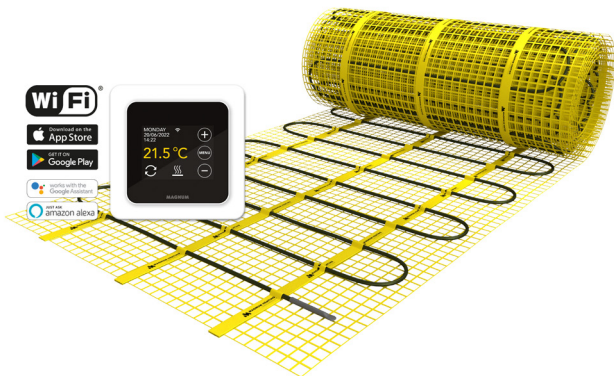

MAGNUM Mat (Set)

Vloerverwarmingsmat

De MAGNUM Mat is een unieke vloerverwarmingsmat. Het systeem is ontwikkeld om over een bestaande tegelvloer of op een reeds aangebrachte afwerkvloer toch nog vloerverwarming te kunnen installeren. De mat is ca. 4 mm dun en kan in een lijmlaag meegenomen worden zonder dat slopen en uitfrezen nodig is. De mat komt vrijwel direct onder de oppervlakte te liggen. Dit verhoogt de opwarm snelheid van de vloer wat het systeem tevens geschikt maakt voor ruimtes met een niet permanente bezettingsgraad zoals badkamers, hobbyruimtes, recreatie etc.

De geavanceerde WiFi thermostaat houdt rekening met de benodigde opwarmtijd, zodat uw vloer altijd op het gewenste tijdstip de juiste temperatuur heeft.

MAGNUM Mat is verkrijgbaar in 22 verschillende maatvoeringen van 0,75 tot en met 25 m². Doordat de verwarmingskabel op de mat aan het eind is doorverbonden is er maar aan één zijde een voedingskabel, welke onzichtbaar bevestigd is middels een unieke verbinding. Hierdoor hoeft er geen retour naar de thermostaat gelegd te worden.

Installatie in tegellijm

Installatie in egalisatie

Specificaties

Systeemtype	Elektrisch
Systeemhoogte	4 mm
Systeembreedte	25 of 50 cm
Min. inst. hoogte	10 mm
Installatie	Egalisatie / Tegellijm
Vermogen	125 of 150W/m ²
In natte ruimtes	V
Tegels	V
Hout	V (i.c.m. egalisatie)
(PVC) Laminaat	V (i.c.m. egalisatie)
Tapijt	V (i.c.m. egalisatie)
Keuring	CE, VDE
Garantie	Levenslang

Unieke blinde verbinding tussen verwarmings- en aansluitkabel

Technische details

- EMC-vrije 2-geleiderkabel bevestigd op glasvezelnet
- 2,5 meter drie-aderige voedingskabel
- Volledige omsluiting door aluminium aardmantel
- Unieke blinde verbinding tussen verwarmings- en aansluitkabel
- Chroom/Nikkel weerstandsdraad
- PTFE (Teflon) isolatie
- PVC beschermmantel
- Kabeldoorsnede ca. 4 mm
- Matbreedte 25 of 50 cm
- Voldoet aan de huidige NEN normeringen voor installatie in gehele natte ruimte