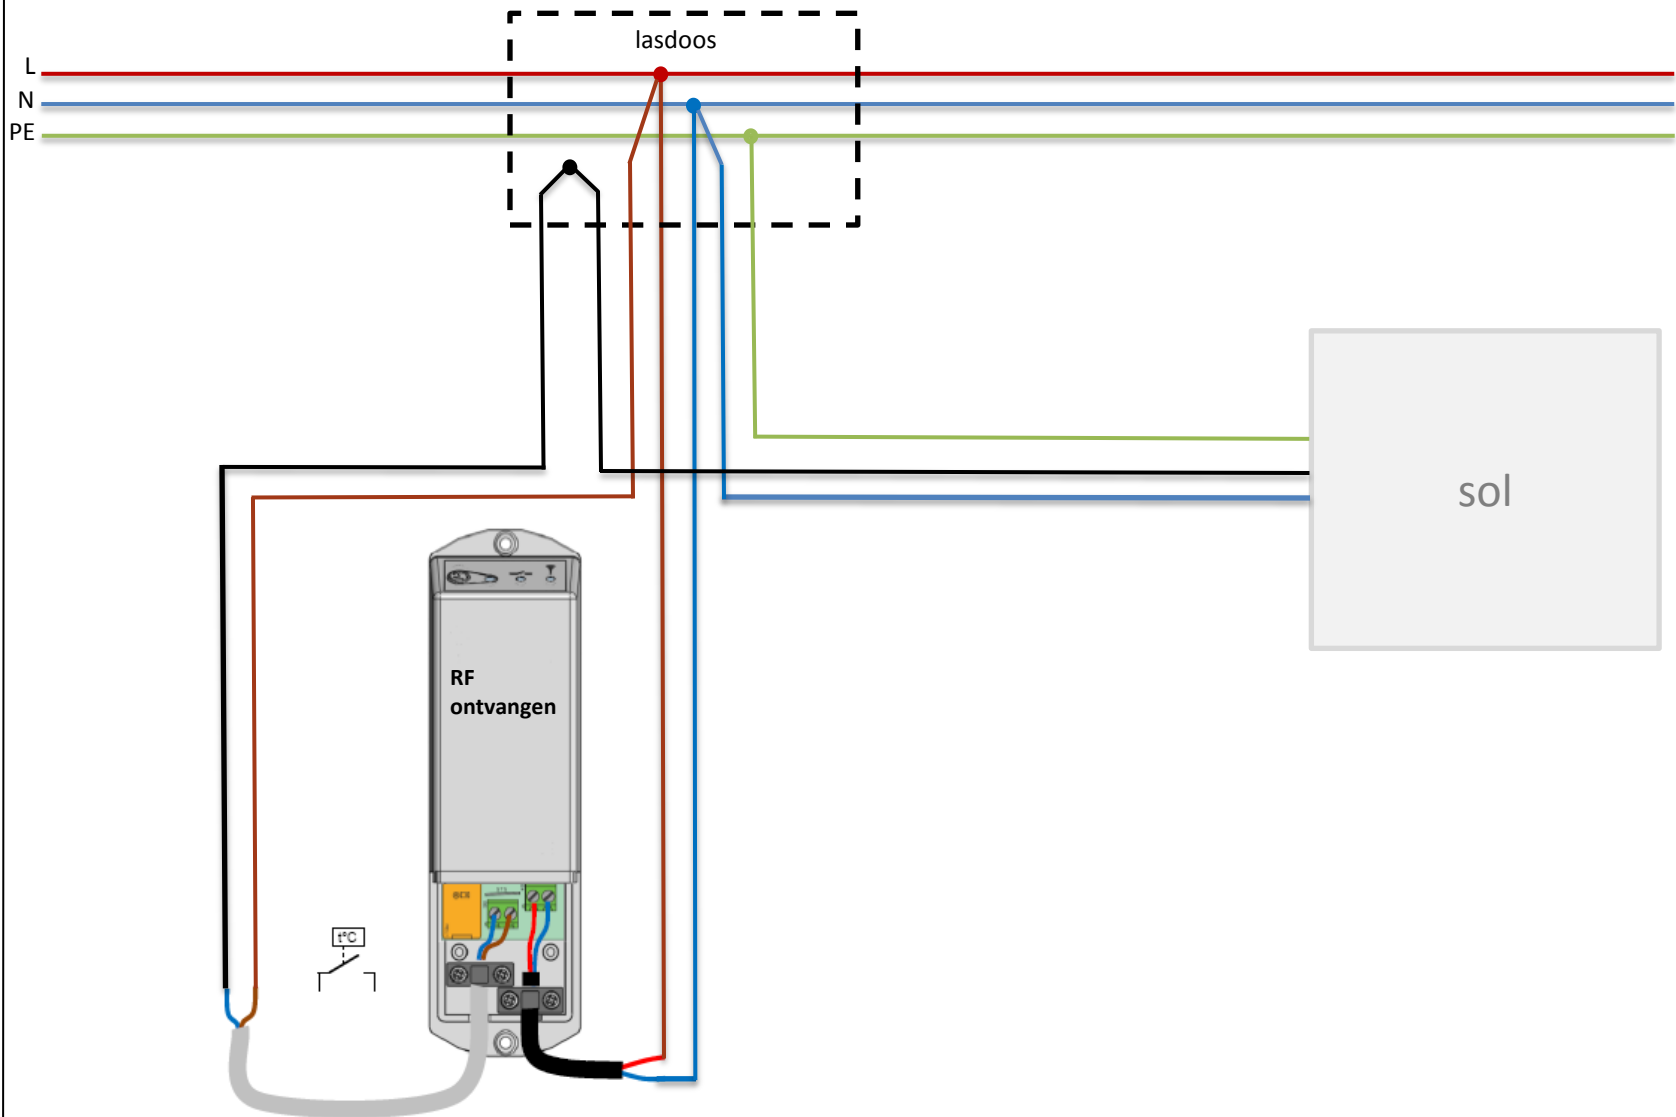

### Aanluitschema RF thermostaat en sol

datum	10-09-2012
Getek.	S. Raveendran
Contr.	
Norm	DIN

**Project:**  
**Aanluitschema RF thermostaat en sol**

Werkspanning: 1 fase 230V Wisselspanning  
 Thermostaat type: RF thermostaat