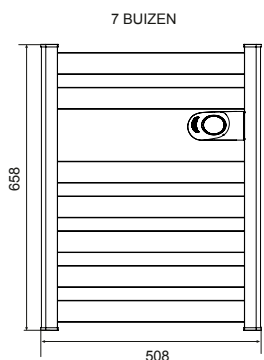

DRL E-COMFORT ZION VLOEISTOFVRIJE BADKAMERRADIATOR Met Elektronische thermostaat

DRL ART.NR.	OMSCHRIJVING	KLEUR	HOOGTE H (mm)	BREEDTE B (mm)	AANTAL BUIZEN	DIEPTE D (mm)	VERMOGEN (Watt)	GEWICHT (kg)
212207	DRL E-Comfort Zion 658x508 - 500W - Wit RAL 9010		658	508	7	40	500	3,2
212208	DRL E-Comfort Zion 898x508 - 750W - Wit RAL 9010		898	508	10	40	750	4,5
212209	DRL E-Comfort Zion 658x508 - 500W - Antraciet RAL 7016		658	508	7	40	500	3,2
212210	DRL E-Comfort Zion 898x508 - 750W - Antraciet RAL 7016		898	508	10	40	750	4,5

SPECIFICATIES:

- **Materiaal:** Verticale collectoren uitgevoerd in aluminium (D-profiel 40x40 mm)
Horizontale platte elementen in aluminium 50x13 mm
- **Voeding:** 230 Volt
- **Snoer:** Lengte 1.30 meter (500W) of 1.85 meter (750 W) met schuko stekker
- **Montage:** Wandbeugel, vanaf wand tot voorkant radiator: 110 mm
- **IP isolatieklasse:** IP 24, klasse II
- **Inhoud:** Vloeistof vrij
- **Lak proces:** Gepoedercoat
- **Kleuren:** Wit RAL 9010 of antraciet RAL 7016
- **Plaatsing:** Conform de eisen die worden beschreven in de NEN 1010.
De elektrische radiator mag niet in aanraking komen met (spat)water, zeepresten of overmatige dampontwikkeling.
- **Garantie:** 2 jaar fabrieksgarantie op de elektronische componenten
5 jaar garantie op lak
- **SnelSelect:** Met www.snelselect.nl kunt u snel en eenvoudig selecties maken, calculeren en bestelinformatie genereren voor uw groothandel.