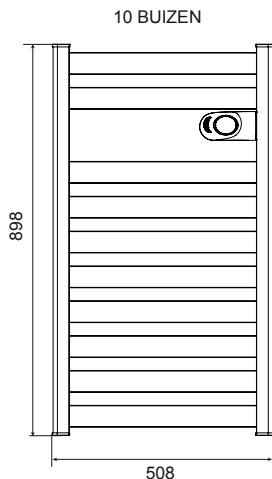

10 BUIZEN

Eenvoudig te programmeren thermostaat op gebruiksvriendelijke positie
Dag-en weekprogrammering:

FUNCTIES

NIEUW